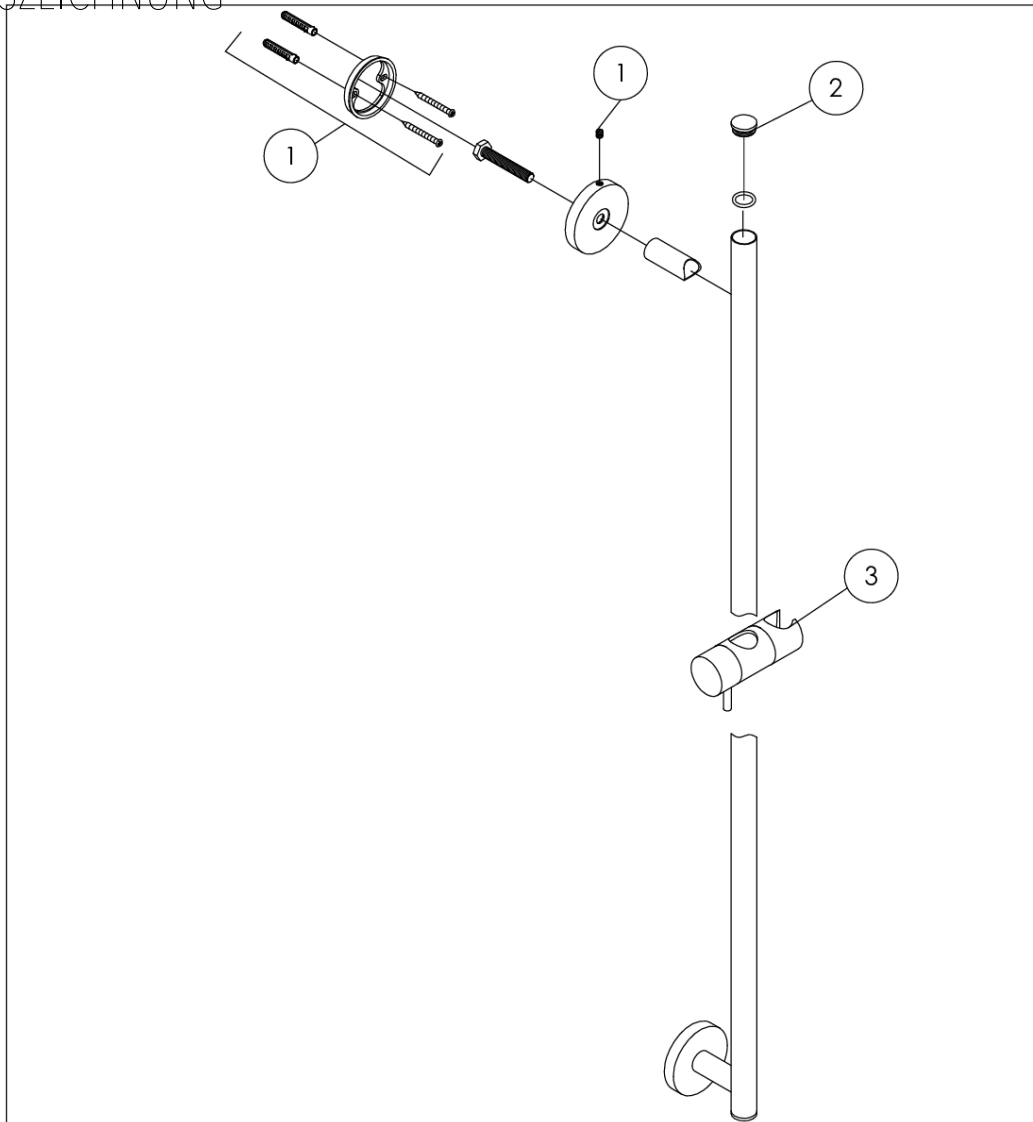

100 1623 Brausestange mit Gleiter

900 mm, chrom

PRODUKTBILD

100 1623 Brausestange mit Gleiter

900 mm, chrom

TECHNISCHE ZEICHNUNG

100 1623 Brausestange mit Gleiter

900 mm, chrom

EXPLOSIONSZEICHNUNG

PartNo	DE	EN	
1 099 1624	Abdeckkappe, Chrom	cover cap, chrome	100 1623
2 099 1625	Wandbefestigungsplatte mit Schrauben (Paar)	wall fixing plate with screws (pair)	
3 099 9506	Gleiter einzeln, Chrom	slider separately, chrome	
			23.11.2022
			STEINBERG 