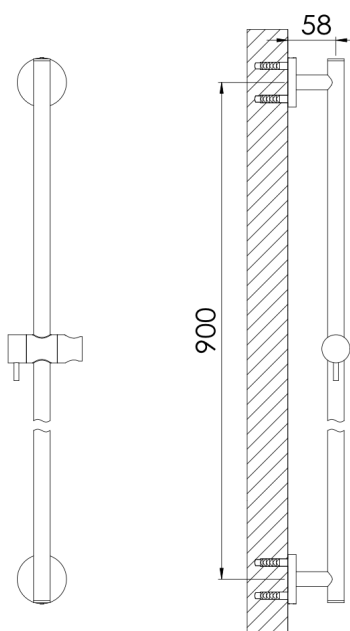

100 1623 Brausestange mit Gleiter

900 mm, chrom

PRODUKTBILD

100 1623 Brausestange mit Gleiter

900 mm, chrom

TECHNISCHE ZEICHNUNG

100 1623 Brausestange mit Gleiter

900 mm, chrom

EXPLOSIONSZEICHNUNG

PartNo	DE	EN	
1 099 1624	Abdeckkappe, Chrom	cover cap, chrome	100 1623
2 099 1625	Wandbefestigungsplatte mit Schrauben (Paar)	wall fixing plate with screws (pair)	
3 099 9506	Gleiter einzeln, Chrom	slider separately, chrome	
			23.11.2022
			STEINBERG 