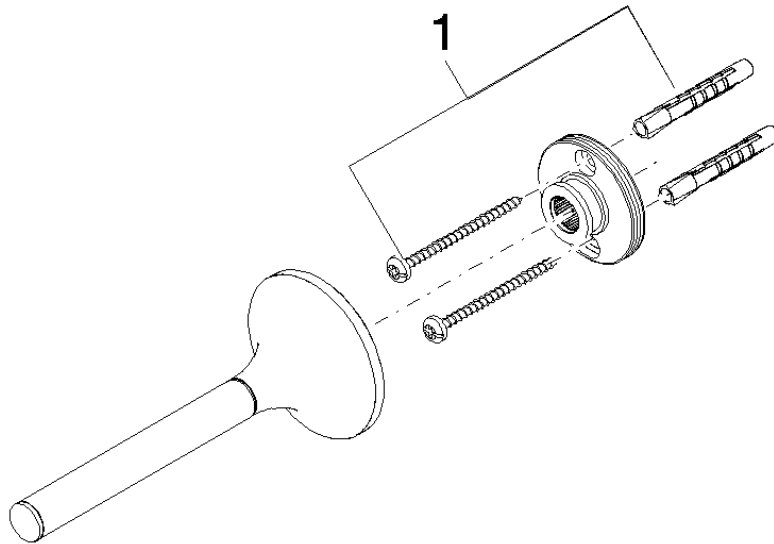

83 590 809

- Breite 60 mm
- Höhe 60 mm
- Rosette Ø 60 mm
- Ausladung 139 mm

	Dark Platinum gebürstet	83 590 809-99
	Chrom	83 590 809-00
	Platin gebürstet	83 590 809-06
	Platin	83 590 809-08
	Dark Chrome	83 590 809-19
	Light Gold gebürstet	83 590 809-27
	Messing gebürstet (23kt Gold)	83 590 809-28
	Bronze gebürstet	83 590 809-42
	Champagne gebürstet (22kt Gold)	83 590 809-46
	Champagne (22kt Gold)	83 590 809-47

83 590 809

mm [inches]

83 590 809

Produktversion von 3/13/2017 bis 8/29/2019

Produktversion ab 8/29/2019

Ersatzteile für die
anderen
Oberflächenvarianten
finden Sie hier:
Chrom

83 590 809

Ersatzteilstückliste

Produktversion von 3/13/2017 bis 8/29/2019

Produktversion ab 8/29/2019

Nr.	Artikelnummer	Benennung	Verbaumenge	Lieferzeit
	05 30 31 025 00 90	Befestigung Schraube Halbrundkopf 4,5 x 60 mm -	1	2