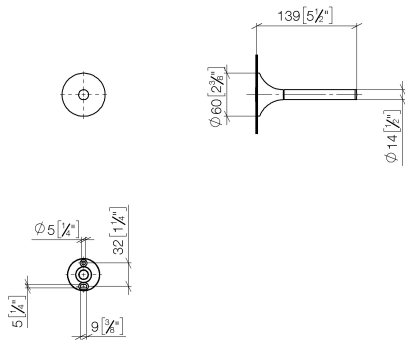

83 590 809

- Breite 60 mm
- Höhe 60 mm
- Rosette Ø 60 mm
- Ausladung 139 mm

	Dark Platinum gebürstet	83 590 809-99
	Chrom	83 590 809-00
	Platin gebürstet	83 590 809-06
	Platin	83 590 809-08
	Dark Chrome	83 590 809-19
	Light Gold gebürstet	83 590 809-27
	Messing gebürstet (23kt Gold)	83 590 809-28
	Bronze gebürstet	83 590 809-42
	Champagne gebürstet (22kt Gold)	83 590 809-46
	Champagne (22kt Gold)	83 590 809-47

83 590 809

mm [inches]

83 590 809

Produktversion von 3/13/2017 bis 8/29/2019

Produktversion ab 8/29/2019

Ersatzteile für die
anderen
Oberflächenvarianten
finden Sie hier:
Chrom

83 590 809

Ersatzteilstückliste

Produktversion von 3/13/2017 bis 8/29/2019

Produktversion ab 8/29/2019

Nr.	Artikelnummer	Benennung	Verbaumenge	Lieferzeit
	05 30 31 025 00 90	Befestigung Schraube Halbrundkopf 4,5 x 60 mm -	1	2