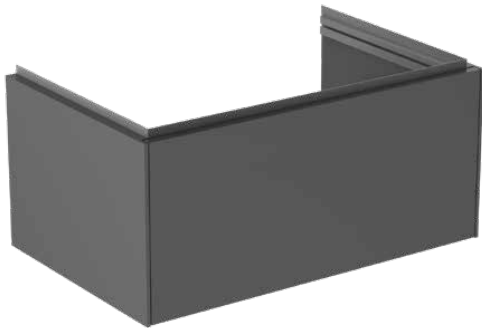

## T4578Y2

CONCA | Waschtisch-Unterschrank 800x505x370 mm in anthrazit matt lackiert, 1 Schublade | Vollauszug, Push-to-open, SoftClosing, Vormontiert, Nachhaltig gewonnenes Holz, Echtholz furnier

### Allgemeine Informationen

|                        |                              |
|------------------------|------------------------------|
| Produktkategorie:      | Möbel                        |
| Produktart:            | Waschtisch-Unterschrank      |
| Marke:                 | Ideal Standard               |
| Kollektion:            | CONCA                        |
| Designer:              | Palomba Serafini Associati   |
| Colour:                | Y2 - Anthrazit Matt Lackiert |
| Oberflächenveredelung: | Matt                         |
| Höhe (mm):             | 370                          |
| Breite (mm):           | 800                          |
| Ausladung (mm):        | 505                          |
| Befestigungsart:       | Befestigungsset              |
| Nettogewicht (kg):     | 28.00                        |
| EAN Code:              | 8014140483229                |