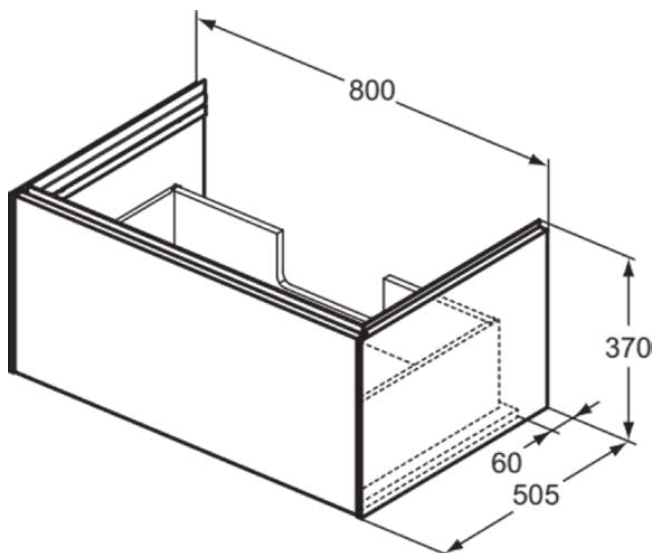

CONCA

T4578Y2

CONCA | Waschtisch-Unterschrank 800x505x370 mm in anthrazit matt lackiert, 1 Schublade | Vollauszug, Push-to-open, SoftClosing, Vormontiert, Nachhaltig gewonnenes Holz, Echtholz furnier

Bild & Zeichnung

Allgemeine Informationen

Produktkategorie:	Möbel
Produktart:	Waschtisch-Unterschrank
Marke:	Ideal Standard
Kollektion:	CONCA
Designer:	Palomba Serafini Associati
Colour:	Y2 - Anthrazit Matt Lackiert
Oberflächenveredelung:	Matt
Höhe (mm):	370
Breite (mm):	800
Ausladung (mm):	505
Befestigungsart:	Befestigungsset
Nettogewicht (kg):	28.00
EAN Code:	8014140483229

Features

	Vollauszug		Push-to-open
	SoftClosing		Vormontiert
	Nachhaltig gewonnenes Holz		Echtholz furnier

Downloads

- [Installation Guide](#)
- [Spare Parts List](#)

Produktspezifikationen

Einzugsmechanismus:	Softclosing
Farbcode:	Y2
Farbbeschreibung:	anthrazit matt lackiert
Eckmodell:	Nein
Vollauszug:	Yes
Griff(e):	Grifflos
Einstellbare Montagefüße:	Nein
Material:	Holz
Materialspezifikation (Korpus):	Hochverdichtete 3-Schicht Spanplatte
Anzahl der Türen (gesamt):	0
Anzahl der Türen (links öffnend):	0
Anzahl der Türen (rechts öffnend):	0
Anzahl der Auszüge (gesamt):	1
Anzahl der externen Auszüge:	1
Anzahl der internen Auszüge:	0
Anzahl der offenen Fächer:	0