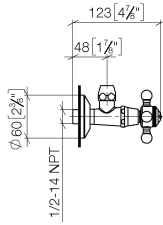

22 900 361

- Rosette Ø 60 mm
- Porzellanplättchen HOT

	Dark Platinum gebürstet	22 900 361-99
	Chrom	22 900 361-00
	Platin gebürstet	22 900 361-06
	Platin	22 900 361-08
	Messing (23kt Gold)	22 900 361-09
	Messing gebürstet (23kt Gold)	22 900 361-28

22 900 361

mm [inches]

Durchflussdiagramm

22 900 361

Ersatzteile für die
anderen
Oberflächenvarianten
finden Sie hier:
Chrom

MADISON Eckventil - Dark Platinum gebürstet

MADISON

22 900 361

Ersatzteilstückliste

Nr.	Artikelnummer	Benennung	Verbaumenge	Lieferzeit
	04 27 01 003 00-99	Rosette Ø 60 x 15 mm - Dark Platinum gebürstet	14	30