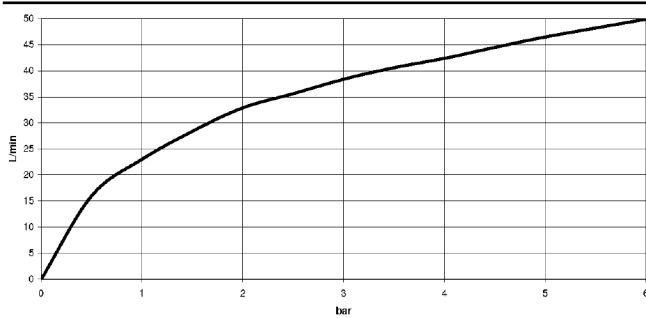

22 900 361

- Rosette Ø 60 mm
- Porzellanplättchen HOT

	Dark Platinum gebürstet	22 900 361-99
	Chrom	22 900 361-00
	Platin gebürstet	22 900 361-06
	Platin	22 900 361-08
	Messing (23kt Gold)	22 900 361-09
	Messing gebürstet (23kt Gold)	22 900 361-28

22 900 361

mm [inches]

Durchflussdiagramm

22 900 361

Ersatzteile für die
anderen
Oberflächenvarianten
finden Sie hier:
Chrom

MADISON Eckventil - Dark Platinum gebürstet

MADISON

22 900 361