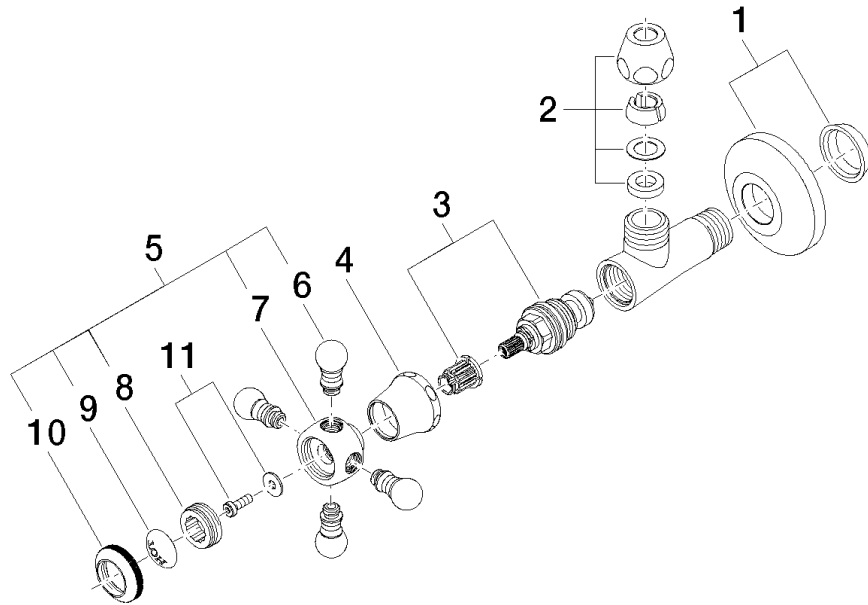

22 900 361

mm [inches]

Durchflussdiagramm

22 900 361

Ersatzteile für die
anderen
Oberflächenvarianten
finden Sie hier:
Chrom

MADISON Eckventil - Dark Platinum gebürstet

MADISON

22 900 361

Ersatzteilstückliste

Nr.	Artikelnummer	Benennung	Verbaumenge	Lieferzeit
	04 27 01 003 00-99	Rosette Ø 60 x 15 mm - Dark Platinum gebürstet	14	30