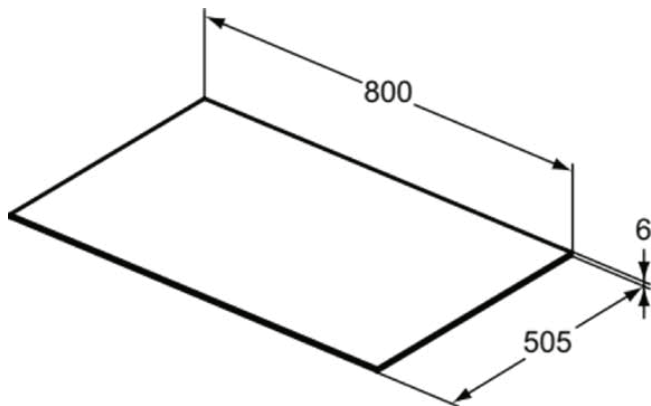

# T3970DI

CONCA | Waschtischplatte 800x505x6 mm in steindekor

## Allgemeine Informationen

Produktkategorie:	Möbel
Produktart:	Waschtischplatte
Marke:	Ideal Standard
Kollektion:	CONCA
Designer:	Palomba Serafini Associati
Colour:	DI - Steindekor
Oberflächenveredelung:	satin
Maximale Höhe (mm):	6
Maximale Breite (mm):	800
Ausladung (mm):	505
Nettogewicht (kg):	6,00
EAN Code:	8014140461920