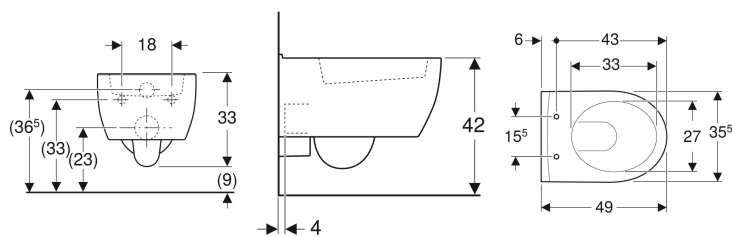

**Geberit iCon Wand-WC Tiefspüler, verkürzte Ausladung, geschlossene Form**

Beispielbild

**Verwendungszwecke**

- Für UP-Spülkästen
- Für Druckspüler
- Zum Einbau in kleinen Badezimmern und Gäste-WCs geeignet

**Eigenschaften**

- Wandhängend
- Tiefspül-WC
- Abgang horizontal

**Lieferumfang**

- Befestigungsmaterial

**Zusätzlich zu bestellen**

- WC-Sitz

- Einfache Befestigung mit Easy Fast Fixing (Typ EFF3)
- Mit Spülrand
- Typ 1, Vollmenge 6 / 5 l, nach EN 997
- Spült mit 4,5 l
- Geschlossene Form
- Verdeckte Befestigung

**Technische Daten**

Werkstoff | Sanitärkeramik

Art.-Nr.	Farbe / Oberfläche	B	H	T	VE1
204030600	weiß / KeraTect	35.5 cm	33 cm	49 cm	1 St.