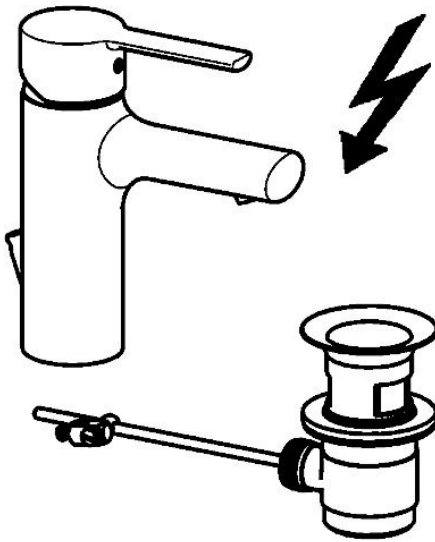

EAN: 4015474212671
static.hansa.com/03131173

- Waschtisch
- Einhebelmischer, Niederdruck, für offene Heißwasserbereiter
- Standmontage
- Chrom
- Feststehender Auslauf
- Kristallklarer Laminarstrahl, CASCADE® Strahlregler
- Hebel mit W+K-Kennzeichnung, Einhandbedienhebel/Griff
- Ablaufgarnitur mit Zugstange
- Temperaturbegrenzer, Heißwassersperre einstellbar (im Lieferumfang enthalten)
- \varnothing 3.5 classic Steuerpatrone mit keramischen Dichtscheiben zur Wassermengen- und Temperatureinstellung
- Anschluss über Kupferrohre
- Armaturenkörper aus entzinkungsbeständigem Messing (DZR), Rapid-Montagesystem

Technische Daten

Technische Eigenschaften

DN-Größe (Nennmaß)	DN15
Warmwasserversorgung	max. +80°C
Arbeitsdruck	0.5-5 bar
Anschlussgröße	\varnothing 8 mm
Ausladung	100 mm
Sicherungseinrichtung (EN1717)	AA
Werkstoff	Messing