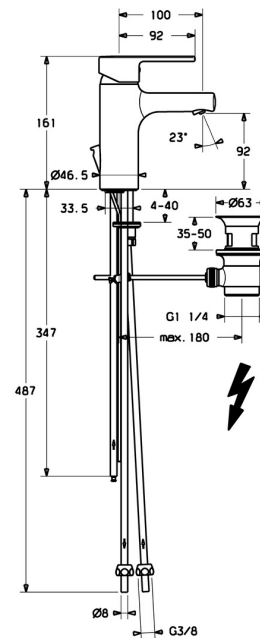

EAN: 4015474212671
static.hansa.com/03131173

- Waschtisch
- Einhebelmischer, Niederdruck, für offene Heißwasserbereiter
- Standmontage
- Chrom
- Feststehender Auslauf
- Kristallklarer Laminarstrahl, CASCADE® Strahlregler
- Hebel mit W+K-Kennzeichnung, Einhandbedienhebel/Griff
- Ablaufgarnitur mit Zugstange
- Temperaturbegrenzer, Heißwassersperre einstellbar (im Lieferumfang enthalten)
- \varnothing 3.5 classic Steuerpatrone mit keramischen Dichtscheiben zur Wassermengen- und Temperatureinstellung
- Anschluss über Kupferrohre
- Armaturenkörper aus entzinkungsbeständigem Messing (DZR), Rapid-Montagesystem

Technische Daten

Technische Eigenschaften

DN-Größe (Nennmaß)	DN15
Warmwasserversorgung	max. +80°C
Arbeitsdruck	0.5-5 bar
Anschlussgröße	\varnothing 8 mm
Ausladung	100 mm
Sicherungseinrichtung (EN1717)	AA
Werkstoff	Messing