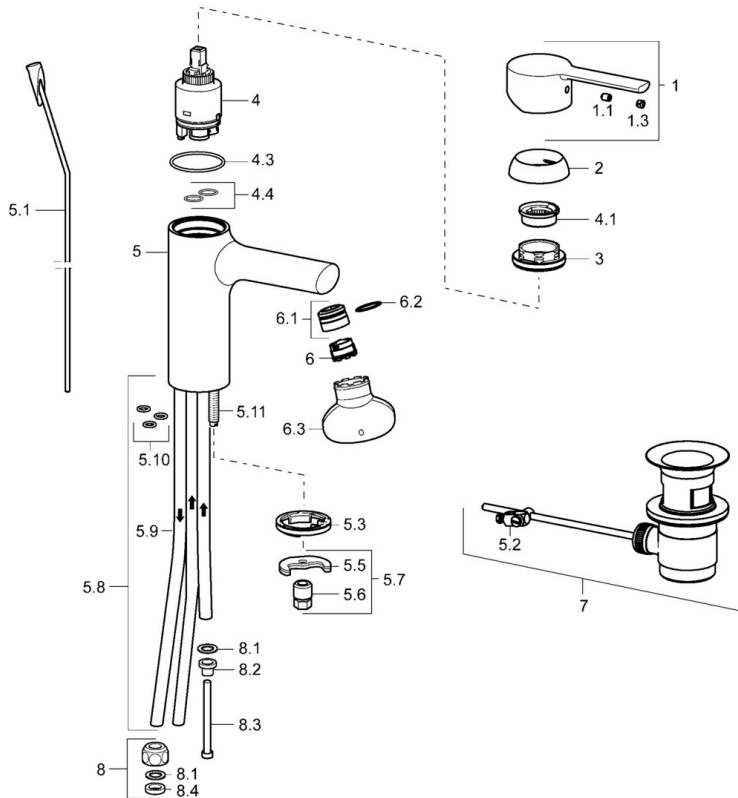

Ersatzteile

SP03131173

	Name	Art.-Nr.
1	Hebel	59913761
1.1	Schraube, M5x8, SW2.5	59904755
1.3	Blindstopfen	59913762
2	Abdeckkappe, 33x3 mm	59912504
3	Spann-Mutter, M40x1	1003409V
4	Kartusche, 3,5 Eco	59912324
4	Kartusche, 3,5 Classic	59913075
4.1	Temperatur-Anschlagring	59912325
4.3	O-Ring, d 28.24x2.62 Ausgelaufen	59912590
4.4	O-Ring, d 10.10x1.60 Ausgelaufen	59905072
5.1	Zugstange mit Knopf	59913652
5.2	Gelenkstück	59904624
5.3	Bodendichtung	59914591
5.5	Befestigungsplatte	59904765
5.6	Schraube, M8x1, SW13	59904766
5.7	Befestigungsatz	59910749
5.8	Rohr Ausgelaufen	59913398
5.9	Rohr, M8x1, L=560	59912806
5.10	O-Ring, 6x1.4	59913266
5.11	Befestigungsschraube, M8x1, L=140	59912474
6	Luftsprudler, M18.5x1	59913489
6.1	Montagering für Luftsprudler	59913654
6.3	Schlüssel für Luftsprudler, M18.5	59913367
7	Ablaufgarnitur	59904620
8	Überwurfmutter	59904969
8.1	Dichtungskit, 14.9x8.5x1	59902352
8.2	Dichtungskit, 10x8	59902272
8.3	Schlauch	59902151
8.4	Dichtung, 15x8x4 Ausgelaufen	59902270
N.I.	Schlüssel, SW30/34	59912108