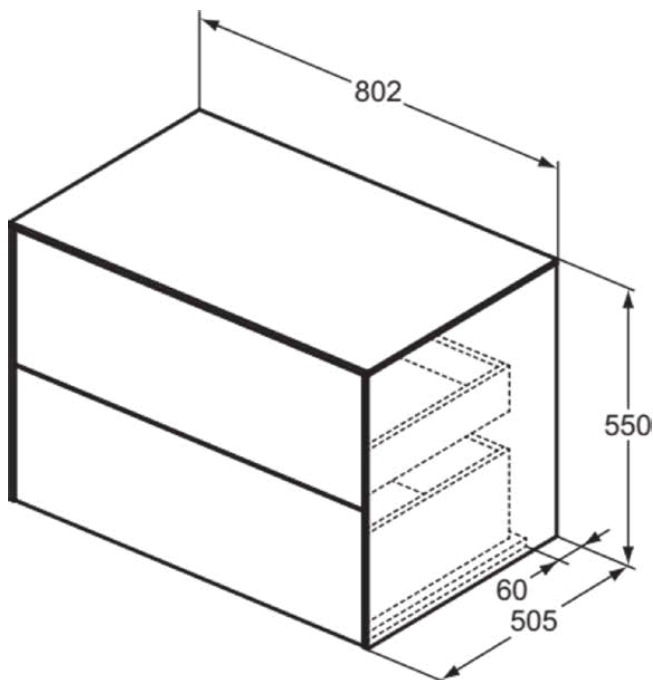

CONCA

T4322Y3

CONCA | Waschtisch-Unterschrank 802x505x550 mm in sunset matt lackiert, 2 Schubladen | Vollauszug, Push-to-open, SoftClosing, Vormontiert, Nachhaltig gewonnenes Holz, Echtholz furnier

Bild & Zeichnung

Allgemeine Informationen

Produktkategorie:	Möbel
Produktart:	Waschtisch-Unterschrank
Marke:	Ideal Standard
Kollektion:	CONCA
Designer:	Palomba Serafini Associati
Colour:	Y3 - Sunset Matt Lackiert
Oberflächenveredelung:	Matt
Höhe (mm):	550
Breite (mm):	802
Ausladung (mm):	505
Befestigungsart:	Befestigungsset
Nettogewicht (kg):	44.00
EAN Code:	8014140464051

CONCA

T4322Y3

CONCA | Waschtisch-Unterschrank 802x505x550 mm in sunset matt lackiert, 2 Schubladen | Vollauszug, Push-to-open, SoftClosing, Vormontiert, Nachhaltig gewonnenes Holz, Echtholz furnier

Produktspezifikationen