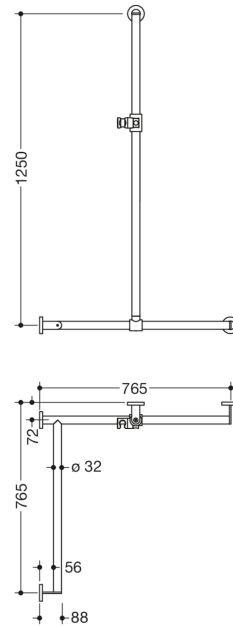

Abbildung ähnlich

Abmessungen in mm

Eigenschaften

Duschhandlauf mit verschiebbarer Brausehalterstange, System 900, Eckmontage

- senkrecht und waagrecht angeordnete, im rechten Winkel verbundene Stangen mit Befestigungsrosetten und Brausehalter
- mit seitlich (zur Montage) verschiebbarer Brausehalterstange
- Ausführung links
- senkrechte Länge 1250 mm, waagerechte Längen (Eckmontage) je 765 mm, 88 mm tief
- Stangendurchmesser 32 mm, Rohrstärke 2 mm, Rosettendurchmesser 70 mm
- aus hochwertigem Edelstahl, matt geschliffen
- Brausehalter aus hochwertigem matten Polyamid in den HEWI Farben 98 (Signalweiß) und 92 (Anthrazitgrau)
- geeignet für Handbrausen verschiedener Hersteller
- Brausehalter kann stufenlos geneigt und nach Betätigen einer großflächigen Drucktaste in der Höhe verstellt werden
- konische Aufnahme am Brausehalter erleichtert das Einhängen der Handbrause
- reduzierte Anzahl Befestigungsrosetten durch innovative Eckverbindung
- inklusive korrosionsfreiem und geprüftem HEWI Befestigungsmaterial zur Wandmontage sowie Dichtband zur Abdichtung der Bohrpunkte
- Bei Verwendung mit Einhängesitzen bitte beachten: Prüfung der Kompatibilität erforderlich.
- Eine detaillierte Auflistung der Kombinationsmöglichkeiten von Haltegriffen, Winkelgriffen und Duschhandläufen mit passenden Einhängesitzen finden Sie in unserem Online-Katalog im Download-Bereich des jeweiligen Produktes.