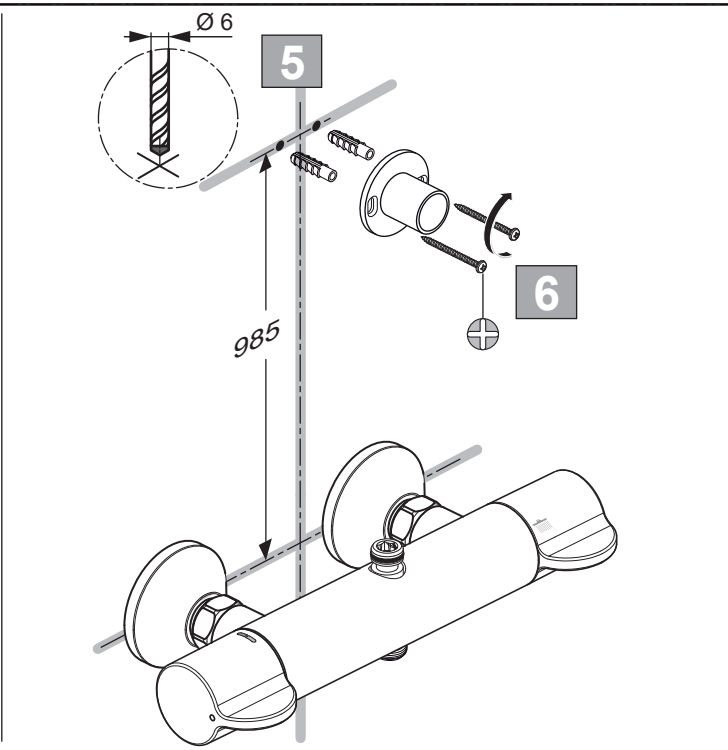

P	bar	MAX. 10	5		Q (3 bar)
T	°C	MAX. 80	65 55		
					l/min
					8 12