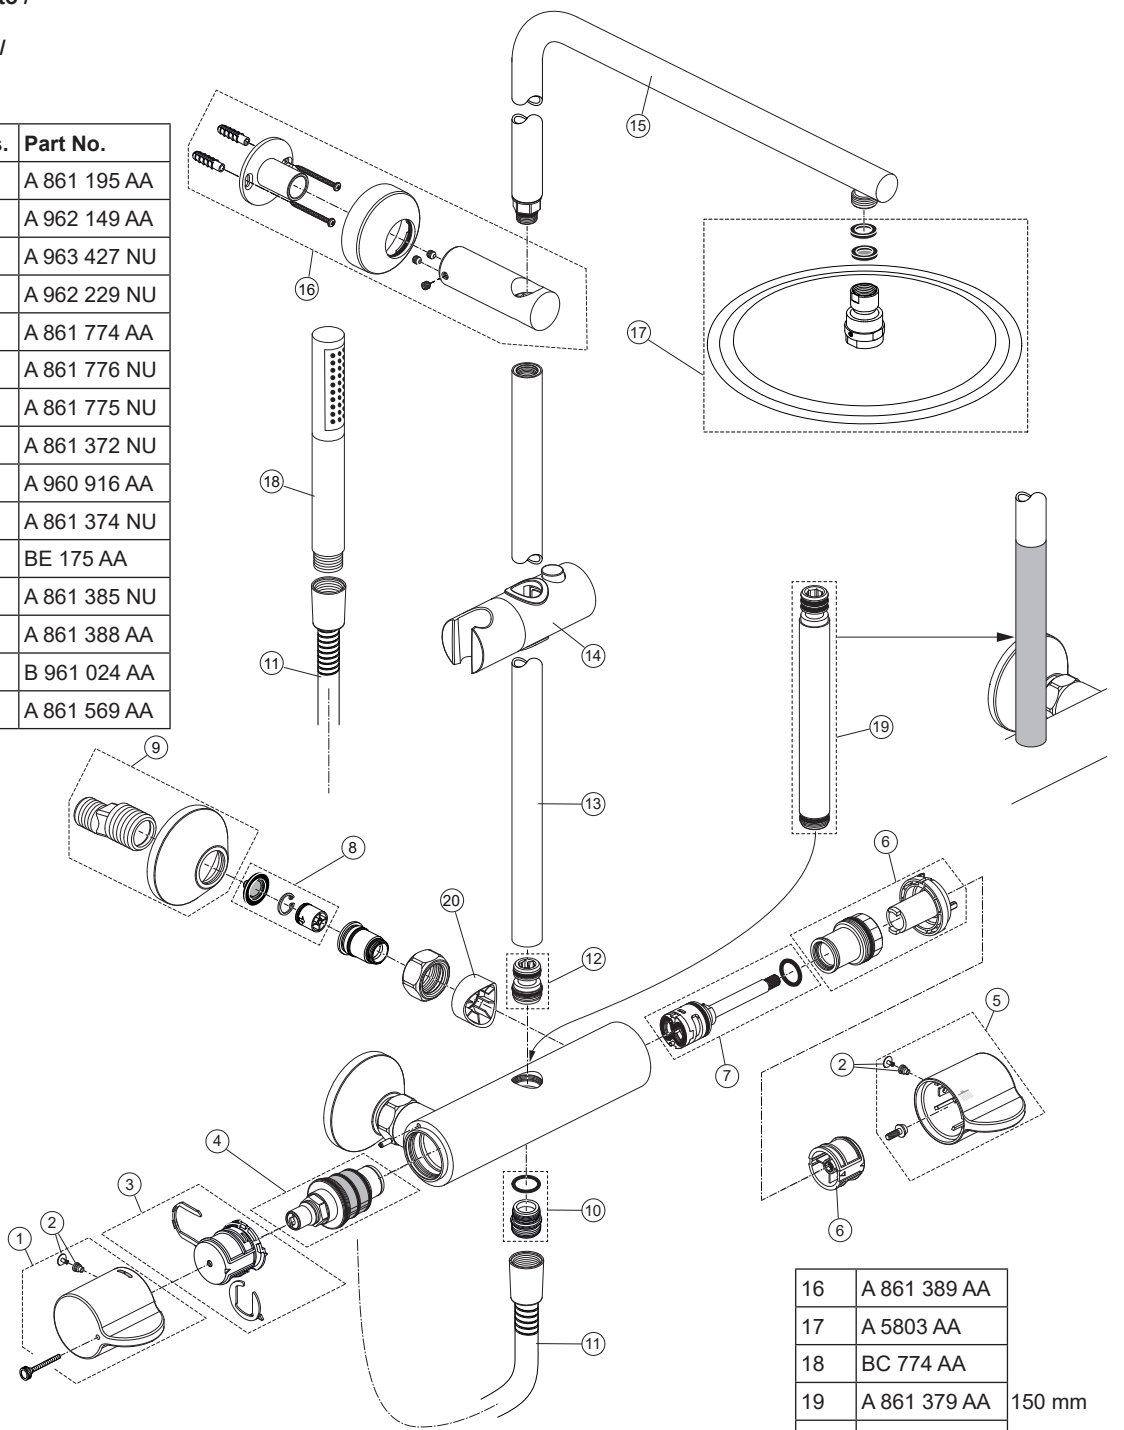

Spare Parts / Ersatzteile / Pièces de recharge / Pezzi di Ricambio / Piezas de requesto /  
 Parte de reposição / Reserveonderdelen / Reservdelar / Reservedeler / Varaosat /  
 Vraosat / Varahlutir / Ανταλλακτικά / Yedek Parçalar / Náhradní díly / Náhradné diely /  
 Nadomestni deli / Резервни части / Запчасти / Części Zapasowe / Piese de schimb  
 / Rendelhető alkatrészek / Запасні частини / Reservni delovi / Резервни делови /  
 Резервни делови / Atsarginių dalių / Tellitavad varuosad / Rezervju daļi

Pos.	Part No.
1	A 861 195 AA
2	A 962 149 AA
3	A 963 427 NU
4	A 962 229 NU
5	A 861 774 AA
6	A 861 776 NU
7	A 861 775 NU
8	A 861 372 NU
9	A 960 916 AA
10	A 861 374 NU
11	BE 175 AA
12	A 861 385 NU
13	A 861 388 AA
14	B 961 024 AA
15	A 861 569 AA

16	A 861 389 AA	
17	A 5803 AA	
18	BC 774 AA	
19	A 861 379 AA	150 mm
19	A 861 380 AA	300 mm
20	A 861 816 AA	

Ideal Standard

**CERAPLUS SAFE**  
**A 7940 ..**

0824 / A 869 104  
 Made in Germany

Ideal Standard International NV  
 Corporate Village – Gent Building  
 Da Vincilaan 2  
 1935 Zaventem  
 Belgium

<https://www.idealstandard.com>

P	bar	MAX. 10	5		Q (3 bar)
T	°C	MAX. 80	65 55		
					l/min
					8 12