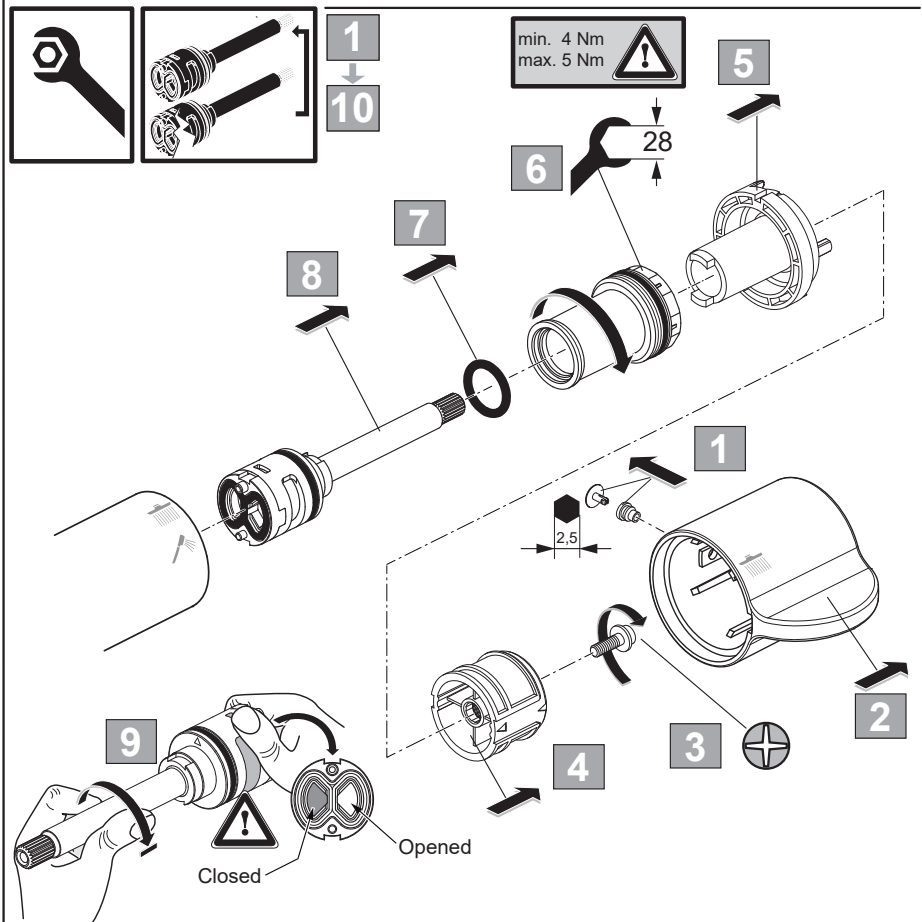

Pos.	Part No.
1	A 861 195 AA
2	A 962 149 AA
3	A 963 427 NU
4	A 962 229 NU
5	A 861 774 AA
6	A 861 776 NU
7	A 861 775 NU
8	A 861 372 NU
9	A 960 916 AA
10	A 861 374 NU
11	BE 175 AA
12	A 861 385 NU
13	A 861 388 AA
14	B 961 024 AA
15	A 861 569 AA

16	A 861 389 AA	
17	A 5803 AA	
18	BC 774 AA	
19	A 861 379 AA	150 mm
19	A 861 380 AA	300 mm
20	A 861 816 AA	

Ideal Standard

**CERAPLUS SAFE**  
**A 7940 ..**

0824 / A 869 104  
 Made in Germany

Ideal Standard International NV  
 Corporate Village – Gent Building  
 Da Vincilaan 2  
 1935 Zaventem  
 Belgium

<https://www.idealstandard.com>

P	bar	MAX. 10	5		Q (3 bar)
T	°C	MAX. 80	65 55		
					l/min
					8 12