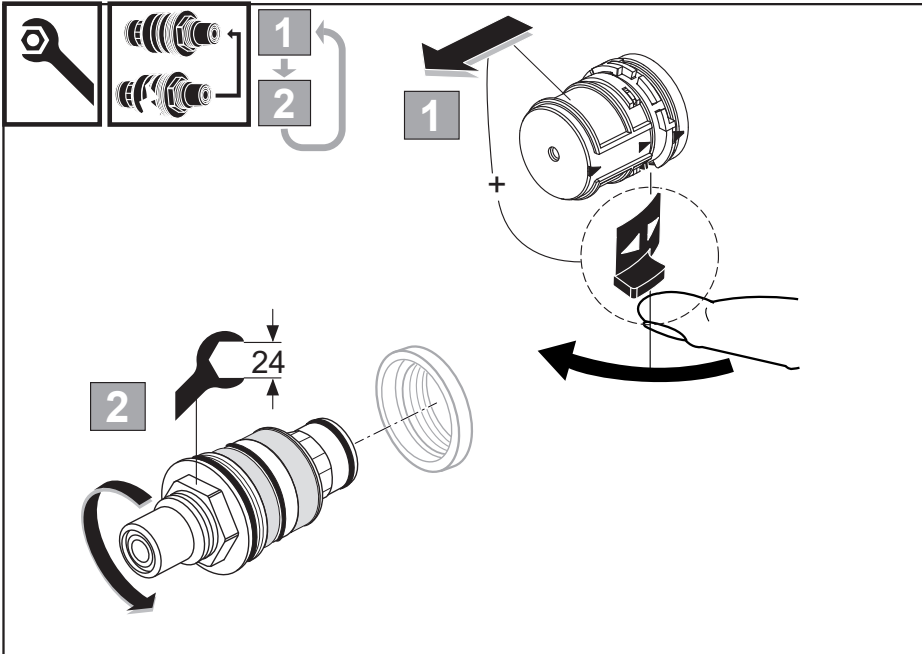

Pos.	Part No.
1	A 861 195 AA
2	A 962 149 AA
3	A 963 427 NU
4	A 962 229 NU
5	A 861 774 AA
6	A 861 776 NU
7	A 861 775 NU
8	A 861 372 NU
9	A 960 916 AA
10	A 861 374 NU
11	BE 175 AA
12	A 861 385 NU
13	A 861 388 AA
14	B 961 024 AA
15	A 861 569 AA

16	A 861 389 AA	
17	A 5803 AA	
18	BC 774 AA	
19	A 861 379 AA	150 mm
19	A 861 380 AA	300 mm
20	A 861 816 AA	

Ideal Standard

**CERAPLUS SAFE**  
**A 7940 ..**

0824 / A 869 104  
 Made in Germany

Ideal Standard International NV  
 Corporate Village – Gent Building  
 Da Vincilaan 2  
 1935 Zaventem  
 Belgium

<https://www.idealstandard.com>

P	bar	MAX. 10	5		Q (3 bar)
T	°C	MAX. 80	65 55		
					l/min
					8 12