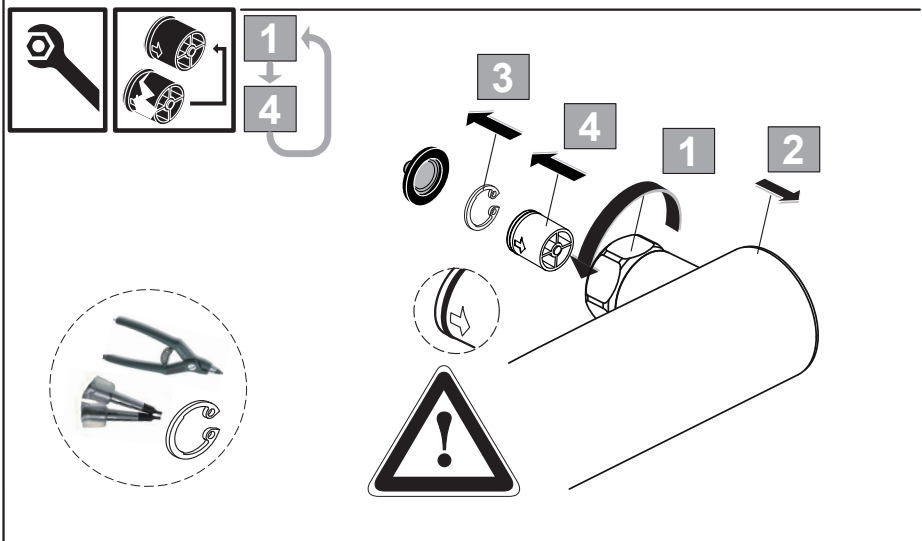

Pos.	Part No.
1	A 861 195 AA
2	A 962 149 AA
3	A 963 427 NU
4	A 962 229 NU
5	A 861 774 AA
6	A 861 776 NU
7	A 861 775 NU
8	A 861 372 NU
9	A 960 916 AA
10	A 861 374 NU
11	BE 175 AA
12	A 861 385 NU
13	A 861 388 AA
14	B 961 024 AA
15	A 861 569 AA

16	A 861 389 AA	
17	A 5803 AA	
18	BC 774 AA	
19	A 861 379 AA	150 mm
19	A 861 380 AA	300 mm
20	A 861 816 AA	

Ideal Standard

**CERAPLUS SAFE**  
**A 7940 ..**

0824 / A 869 104  
 Made in Germany

Ideal Standard International NV  
 Corporate Village – Gent Building  
 Da Vincilaan 2  
 1935 Zaventem  
 Belgium

<https://www.idealstandard.com>

P	bar	MAX. 10	5		Q (3 bar)
T	°C	MAX. 80	65 55		
					l/min
					8 12