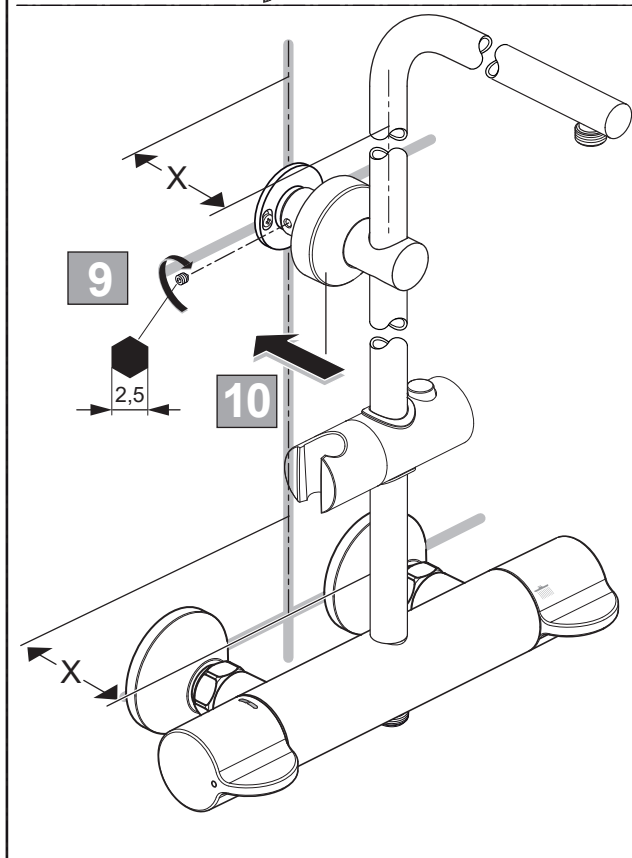

Pos.	Part No.
1	A 861 195 AA
2	A 962 149 AA
3	A 963 427 NU
4	A 962 229 NU
5	A 861 774 AA
6	A 861 776 NU
7	A 861 775 NU
8	A 861 372 NU
9	A 960 916 AA
10	A 861 374 NU
11	BE 175 AA
12	A 861 385 NU
13	A 861 388 AA
14	B 961 024 AA
15	A 861 569 AA

16	A 861 389 AA	
17	A 5803 AA	
18	BC 774 AA	
19	A 861 379 AA	150 mm
19	A 861 380 AA	300 mm
20	A 861 816 AA	

Ideal Standard

**CERAPLUS SAFE**  
**A 7940 ..**

0824 / A 869 104  
 Made in Germany

Ideal Standard International NV  
 Corporate Village – Gent Building  
 Da Vincilaan 2  
 1935 Zaventem  
 Belgium

<https://www.idealstandard.com>

P	bar	MAX. 10	5		Q (3 bar)
T	°C	MAX. 80	65 55		
					l/min
					8 12