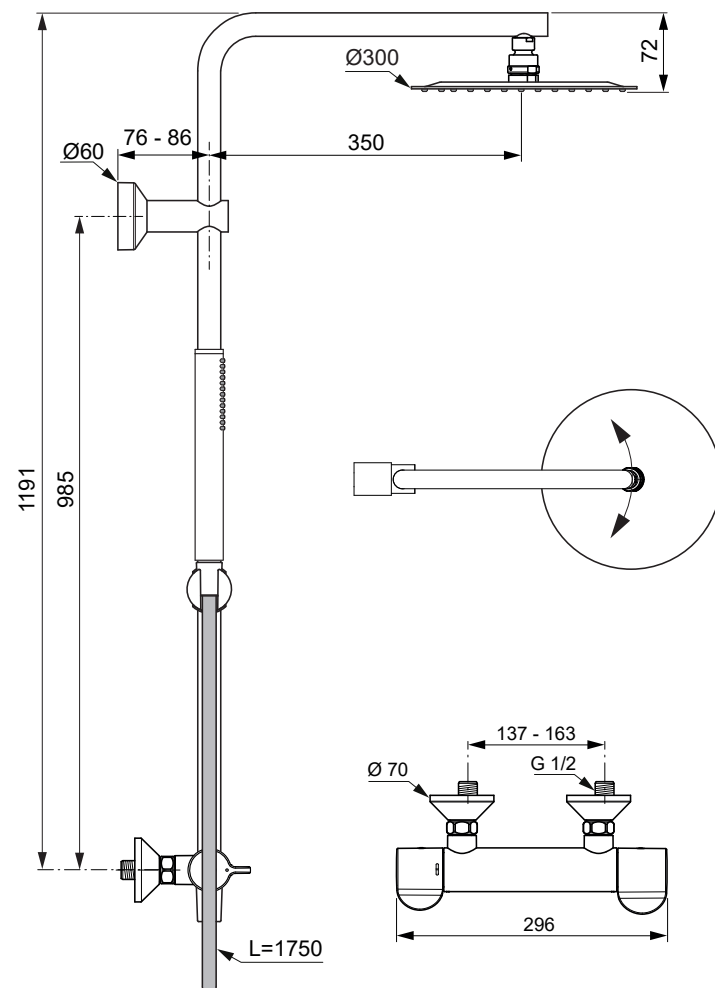

Pos.	Part No.
1	A 861 195 AA
2	A 962 149 AA
3	A 963 427 NU
4	A 962 229 NU
5	A 861 774 AA
6	A 861 776 NU
7	A 861 775 NU
8	A 861 372 NU
9	A 960 916 AA
10	A 861 374 NU
11	BE 175 AA
12	A 861 385 NU
13	A 861 388 AA
14	B 961 024 AA
15	A 861 569 AA

16	A 861 389 AA	
17	A 5803 AA	
18	BC 774 AA	
19	A 861 379 AA	150 mm
19	A 861 380 AA	300 mm
20	A 861 816 AA	

Ideal Standard

**CERAPLUS SAFE**  
**A 7940 ..**

0824 / A 869 104  
 Made in Germany

Ideal Standard International NV  
 Corporate Village – Gent Building  
 Da Vincilaan 2  
 1935 Zaventem  
 Belgium

<https://www.idealstandard.com>

P	bar	MAX. 10	5		Q (3 bar)
T	°C	MAX. 80	65 55		
					l/min
					8 12