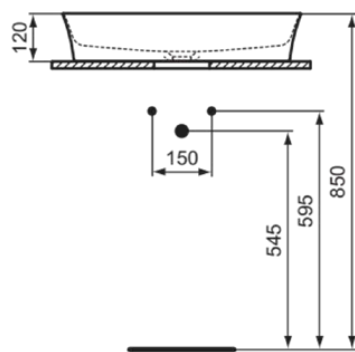

## E1396V1

IPALYSS | Schale 600x380x120 mm in weiß seidenmatt, ohne Hahnloch, ohne Überlauf | Diamatec, Platzsparender Waschtisch

### Allgemeine Informationen

Produktkategorie:	Waschtische
Produktart:	Schale
Marke:	Ideal Standard
Kollektion:	IPALYSS
Designer:	Studio Levien
Colour:	V1 - Weiß Seidenmatt
Oberflächenveredelung:	satin
Maximale Höhe (mm):	120
Maximale Breite (mm):	600
Ausladung (mm):	380
Nettogewicht (kg):	9,00
EAN Code:	5017830542414