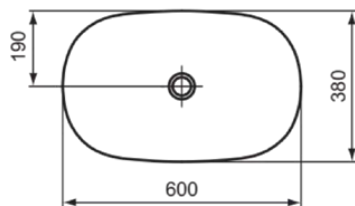

IPALYSS

E1396V1

IPALYSS | Schale 600x380x120 mm in weiß seidenmatt, ohne Hahnloch, ohne Überlauf | Diamatec, Platzsparender Waschtisch

Bild & Zeichnung

Allgemeine Informationen

Produktkategorie:	Waschtische
Produktart:	Schale
Marke:	Ideal Standard
Kollektion:	IPALYSS
Designer:	Studio Levien
Colour:	V1 - Weiß Seidenmatt
Oberflächenveredelung:	satin
Maximale Höhe (mm):	120
Maximale Breite (mm):	600
Ausladung (mm):	380
Nettogewicht (kg):	9,00
EAN Code:	5017830542414

Im Lieferumfang enthaltene Produkte

E2114V1:	MULTI SUITES - FINISHED PRODUCTS | Nicht verschließbares Schaftventil 72x72 mm in weiß seidenmatt

Features

Diamatec

Platzsparender Waschtisch

Downloads

- [Installation Guide](#)

Produktstandards & Zertifikate

Normen:	EN 14688
Declaration of Performance classification (DoP):	CL00

Produktspezifikationen

Farbcode:	V1
Farbbeschreibung:	weiß seidenmatt
Diamatec Technologie:	Ja
Geschliffene Rückseite(n):	Nein
Geschliffene Unterseite:	Ja
Barrierefreies Produkt:	Nein
Mit Kettenöse:	Nein
Material:	Keramik
Materialspezifikation:	Diamatec
Anzahl von Hahnlöchern je Waschbecken:	0
Anzahl von Waschbecken:	1
Sichtbarer Überlauf:	Nein
PVD Technologie:	Nein
Ablagefläche:	Ohne