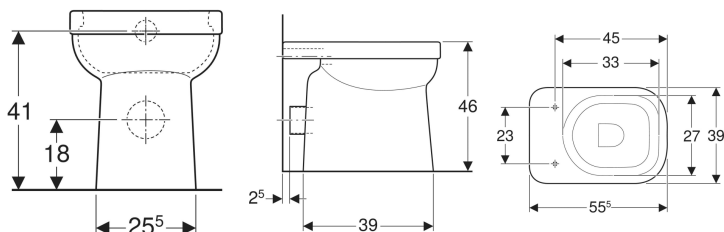

Geberit Renova Comfort Square Stand-WC Tiefspüler, erhöht, Höhe 46 cm, teilgeschlossene Form, Abgang horizontal

Beispielbild

Verwendungszwecke

- Für UP-Spülkästen
- Für tief-, halbhoch- und hochhängende AP-Spülkästen
- Für UP-Druckspüler

Eigenschaften

- Bodenstehend
- Tiefspül-WC

Lieferumfang

- WC-Keramik

Zusätzlich zu bestellen

- WC-Sitz

- Mit Spülrand
- Abgang horizontal
- Typ 1, Vollmenge 6 l, nach EN 997
- Teilgeschlossene Form
- Sitzhöhe erhöht

Technische Daten

Werkstoff | Sanitärkeramik

- Befestigungsmaterial

Art.-Nr.	Farbe / Oberfläche	B	H	T	VE1
218500000	weiß	39 cm	46 cm	55.5 cm	1 St.

- Entspricht der DIN 18040
- Mit keramischer Fase gegen Verrutschen des WC-Sitzes
- Zur Nutzung durch Rollstuhlfahrer geeignet