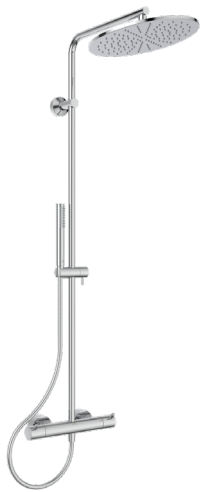

CERATHERM T125

A7589AA

CERATHERM T125 | Duschesystem AP 304x576x1191 mm in chrom, 12.0 l/min (3 bar) |
Thermostatfunktion, Wasser- & Energiesparend

Bild & Zeichnung

Allgemeine Informationen

Produktkategorie:	Duschsysteme
Produktart:	Duschsystem AP
Marke:	Ideal Standard
Kollektion:	CERATHERM T125
Designer:	Ideal Standard
Colour:	AA - Chrom
Oberflächenveredelung:	glänzend
Maximale Höhe (mm):	1191
Maximale Breite (mm):	304
Ausladung (mm):	576 - 586
Befestigungsart:	S-Anschluss
Nettogewicht (kg):	4.40
EAN Code:	4015413351737

Im Lieferumfang enthaltene Produkte

BC774AA:	IDEALRAIN 1-Funktionshandbrause 25x25x198 mm in chrom, 8 l/min (3 bar)
BE175AA:	IDEALRAIN Brauseschlauch 1750 mm in chrom
A5803AA:	IDEALRAIN Kopfbrause 300x58x300 mm in chrom, 12 l/min (3 bar)

Einstellbare Befestigungspunkte:	Nein
Farbcode:	AA
Farbbeschreibung:	chrom
Cool Body Technologie:	Nein
Absperrbare S-Anschlüsse:	Nein
Einstellbar Spülzeit:	Nein
Höhenverstellbare Handbrause:	Ja
Griffposition:	Seitlich
Tiefenverstellbare Kopfbrause:	Nein
Material:	Metall
Maximaler Durchfluss bei 3 bar (l/min):	12.0