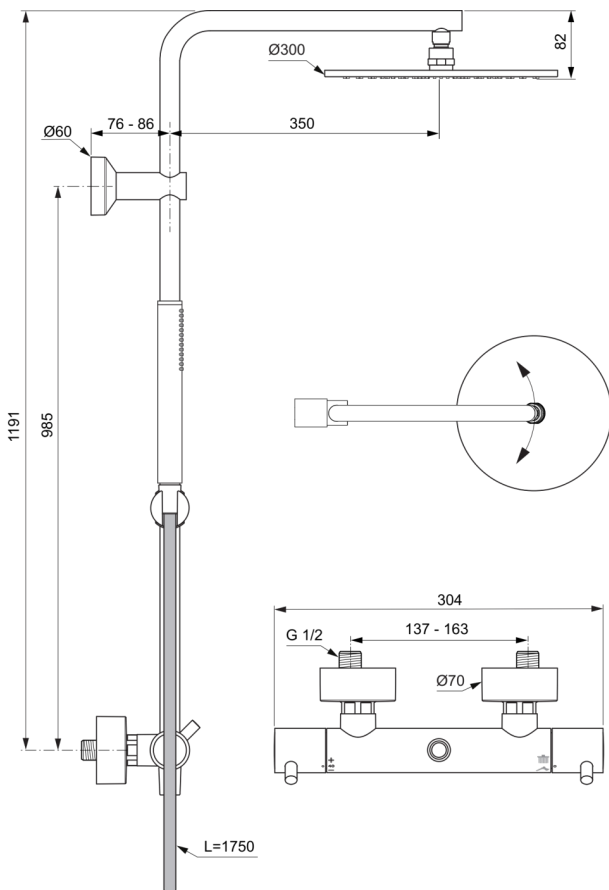

CERATHERM T125

A7589AA

CERATHERM T125 | Duschesystem AP 304x576x1191 mm in chrom, 12.0 l/min (3 bar) |
Thermostatfunktion, Wasser- & Energiesparend

Bild & Zeichnung

Allgemeine Informationen

Produktkategorie:	Duschsysteme
Produktart:	Duschsystem AP
Marke:	Ideal Standard
Kollektion:	CERATHERM T125
Designer:	Ideal Standard
Colour:	AA - Chrom
Oberflächenveredelung:	glänzend
Maximale Höhe (mm):	1191
Maximale Breite (mm):	304
Ausladung (mm):	576 - 586
Befestigungsart:	S-Anschluss
Nettogewicht (kg):	4.40
EAN Code:	4015413351737

Im Lieferumfang enthaltene Produkte

BC774AA:	IDEALRAIN 1-Funktionshandbrause 25x25x198 mm in chrom, 8 l/min (3 bar)
BE175AA:	IDEALRAIN Brauseschlauch 1750 mm in chrom
A5803AA:	IDEALRAIN Kopfbrause 300x58x300 mm in chrom, 12 l/min (3 bar)

CERATHERM T125

A7589AA

CERATHERM T125 | Duschesystem AP 304x576x1191 mm in chrom, 12.0 l/min (3 bar) |
Thermostatfunktion, Wasser- & Energiesparend

Produktspezifikationen

Maximaler Durchfluss bei 3 bar (l/min) für alle Auslässe:	8/12
Durchfluss bei 3 bar (l) - Handbrause:	8
Durchfluss bei 3 bar (l) - Kopfbrause:	12
Betriebs-Höchstdruck (bar):	10
Betriebs-Mindestdruck (bar):	0.5
Geräuschgedämpfte S-Anschlüsse:	Nein
PVD Technologie:	Nein
Brausestange vertikal verstellbar:	Nein
Smartshine:	Ja
Oberflächenschutz:	verchromt
Oberflächenveredelung:	glänzend
Temperaturbegrenzer:	Ja
Thermostatisch:	Ja
Griffart:	Joystick
Art der Temperaturkontrolle:	Thermostatisch
Mit S-Anschlüssen:	Ja
Mit Rückschlagventil:	Ja
Mit Umsteleinheit:	Ja
Mit Handbrause:	Ja
Mit Handbrause-Set:	Nein
Mit Kopfbrause:	Ja
Mit Ablage(n):	Nein
Mit Brauseschlauch:	Ja
Mit Brausekombination:	Nein
Mit Seitenbrause:	Nein
Mit Brausehalter:	Ja
Mit Seifenschale:	Nein
Mit Wandhalterung:	Nein
Mit Wandanschlussbogen:	Nein
Befestigungsmaterial im Lieferumfang enthalten:	Ja
Befestigungsart:	S-Anschluss
Montageart:	wandhängend