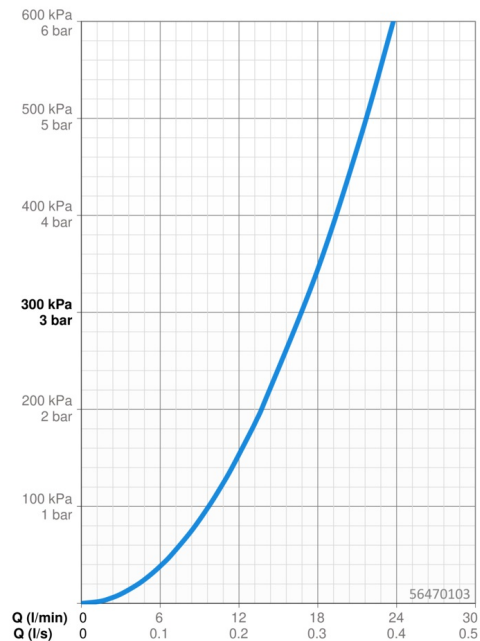

Technische Daten

Durchflusseigenschaften

Durchfluss bei 3 bar **16.8 l/min**

Technische Eigenschaften

DN-Größe (Nennmaß) **DN15**
Warmwasserversorgung **max. +90°C**
Arbeitsdruck **0.5-10 bar**
Anschlussgröße **G3/4**
Installationsabstand **150 ± 15 mm**
Sicherungseinrichtung (EN1717) **EB**
Werkstoff **Messing**

Vorschriften

EN Standard **EN 817**
Geräuschkategorie **I (ISO 3822)**

Zulassungen und Deklarationen

DVGW **DW-6506CS0548**
ABP **PA-IX 38494/IB**
Konformitätserklärung **DoC**
EPD **S-P-06397**