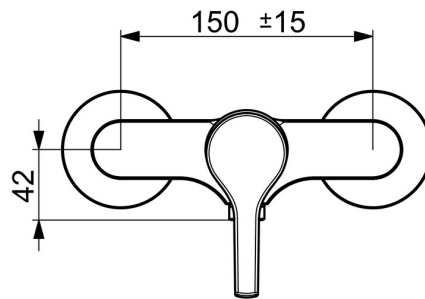

EAN: 4057304012242
static.hansa.com/56470103

- Dusche
- Einhebelmischer
- Wandmontage
- Chrom
- Hebel mit W+K-Kennzeichnung, Einhandbedienhebel/Griff
- Temperaturbegrenzer, Heißwassersperre einstellbar (im Lieferumfang enthalten)
- Rückflussverhinderer, ø 3.5 classic Steuerpatrone mit keramischen Dichtscheiben zur Wassermengen- und Temperatureinstellung
- S-Anschlüsse
- Armaturenkörper aus entzinkungsbeständigem Messing (DZR)

Technische Daten

Durchflusseigenschaften

Durchfluss bei 3 bar **16.8 l/min**

Technische Eigenschaften

DN-Größe (Nennmaß) **DN15**
 Warmwasserversorgung **max. +90°C**
 Arbeitsdruck **0.5-10 bar**
 Anschlussgröße **G3/4**
 Installationsabstand **150 ± 15 mm**
 Sicherungseinrichtung (EN1717) **EB**
 Werkstoff **Messing**

SP56470103

	Name	Art.-Nr.
01	Hebel	59914712
02	Abdeckkappe, 33x3 mm	59912504
03	Temperatur-Anschlagring	59912325
04	Spann-Mutter, M40x1	1003409V
05	Kartusche, 3,5 Classic	59913075
06	Rückschlagventil	59905714