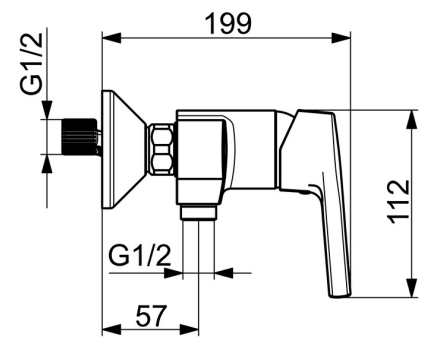

EAN: 4057304012242
static.hansa.com/56470103

- Dusche
- Einhebelmischer
- Wandmontage
- Chrom
- Hebel mit W+K-Kennzeichnung, Einhandbedienhebel/Griff
- Temperaturbegrenzer, Heißwassersperre einstellbar (im Lieferumfang enthalten)
- Rückflussverhinderer, ø 3.5 classic Steuerpatrone mit keramischen Dichtscheiben zur Wassermengen- und Temperatureinstellung
- S-Anschlüsse
- Armaturenkörper aus entzinkungsbeständigem Messing (DZR)

Technische Daten

Durchflusseigenschaften

Durchfluss bei 3 bar **16.8 l/min**

Technische Eigenschaften

DN-Größe (Nennmaß) **DN15**
 Warmwasserversorgung **max. +90°C**
 Arbeitsdruck **0.5-10 bar**
 Anschlussgröße **G3/4**
 Installationsabstand **150 ± 15 mm**
 Sicherungseinrichtung (EN1717) **EB**
 Werkstoff **Messing**

SP56470103

	Name	Art.-Nr.
01	Hebel	59914712
02	Abdeckkappe, 33x3 mm	59912504
03	Temperatur-Anschlagring	59912325
04	Spann-Mutter, M40x1	1003409V
05	Kartusche, 3,5 Classic	59913075
06	Rückschlagventil	59905714