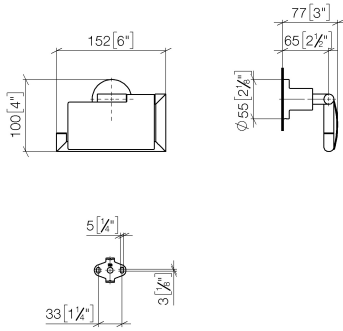

83 510 892

- Breite 152 mm
- Höhe 100 mm
- Rosette Ø 55 mm
- Ausladung 77 mm

	Dark Platinum gebürstet	83 510 892-99
	Chrom	83 510 892-00
	Platin gebürstet	83 510 892-06
	Platin	83 510 892-08
	Dark Chrome	83 510 892-19
	Light Gold gebürstet	83 510 892-27
	Messing gebürstet (23kt Gold)	83 510 892-28
	Schwarz matt	83 510 892-33
	Bronze gebürstet	83 510 892-42
	Champagne gebürstet (22kt Gold)	83 510 892-46
	Champagne (22kt Gold)	83 510 892-47
	Chrom gebürstet	83 510 892-93

83 510 892

mm [inches]

83 510 892

**Produktversion ab 4/1/2024**

Ersatzteile für die  
anderen  
Oberflächenvarianten  
finden Sie hier:  
Chrom

83 510 892

#### Produktversion ab 4/1/2024

Nr.	Artikelnummer	Benennung	Verbaumenge	Lieferzeit
	05 17 20 739 00 90	Befestigungssatz 150 x 65 x 10 mm -	10	2