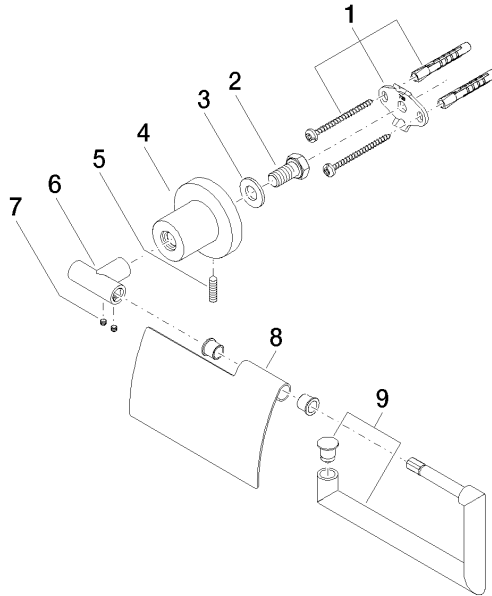

83 510 892

- Breite 152 mm
- Höhe 100 mm
- Rosette Ø 55 mm
- Ausladung 77 mm

	Dark Platinum gebürstet	83 510 892-99
	Chrom	83 510 892-00
	Platin gebürstet	83 510 892-06
	Platin	83 510 892-08
	Dark Chrome	83 510 892-19
	Light Gold gebürstet	83 510 892-27
	Messing gebürstet (23kt Gold)	83 510 892-28
	Schwarz matt	83 510 892-33
	Bronze gebürstet	83 510 892-42
	Champagne gebürstet (22kt Gold)	83 510 892-46
	Champagne (22kt Gold)	83 510 892-47
	Chrom gebürstet	83 510 892-93

83 510 892

mm [inches]

83 510 892

**Produktversion ab 4/1/2024**

Ersatzteile für die  
anderen  
Oberflächenvarianten  
finden Sie hier:  
Chrom

83 510 892

### Ersatzteilstückliste

#### Produktversion ab 4/1/2024

Nr.	Artikelnummer	Benennung	Verbaumenge	Lieferzeit
	05 17 20 739 00 90	Befestigungssatz 150 x 65 x 10 mm -	10	2