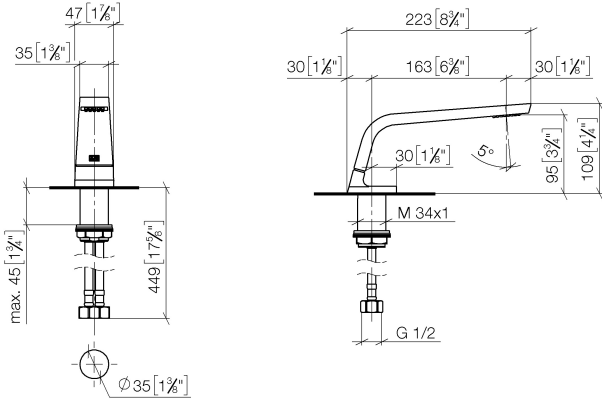

13 714 705

- Ausladung 160 mm
- starrer Auslauf
- rechteckiges Strahlbild mit 40 Einzelstrahlen
- Armaturenhöhe 108 mm
- Höhe bis Luftsprudler 94 mm
- Bohrungsdurchmesser 35 mm
- 2x Druckschlauch M 10 x 1 eingeschraubt, dichtheitsgeprüft
- Anschluss 1/2"
- Durchfluss max. 4 l/min
- bleifrei
- Dieses Produkt leistet einen Beitrag zur Erfüllung der Vorgaben von nachhaltigen Gebäudezertifizierungen, z.B. LEED®, BREEAM®, DGNB

13 714 705

mm [inches]

Durchflussdiagramm

Codes & Standards

ASME A112.18.1	cUPC	DIN 4109	EPA WaterSense
Executive Order no. 1007	ISO 3822	NSF372	NSF61
Scottish Water Byelaws	UK Water Supply Regulations	Ü-Zeichen	WaterSense 

CL.1 Waschtisch-Stand-Auslauf ohne Ablaufgarnitur - Chrom

CL.1

13 714 705

Ersatzteilstückliste

Produktversion ab 6/15/2021

Produktversion von 7/1/2021 bis 6/15/2021

Nr.	Artikelnummer	Benennung	Verbaumenge	Lieferzeit
	90 11 70 002 00-00	Auslauf 45 x 100 x 213 mm - Chrom	12	10