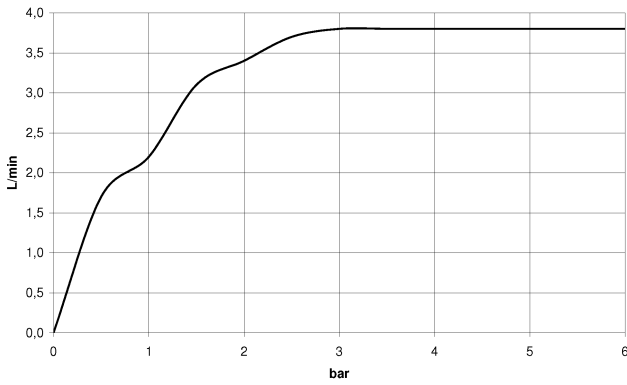

Durchflussdiagramm

Codes & Standards

ASME A112.18.1	cUPC	DIN 4109	EPA WaterSense
Executive Order no. 1007	ISO 3822	NSF372	NSF61
Scottish Water Byelaws	UK Water Supply Regulations	Ü-Zeichen	WaterSense