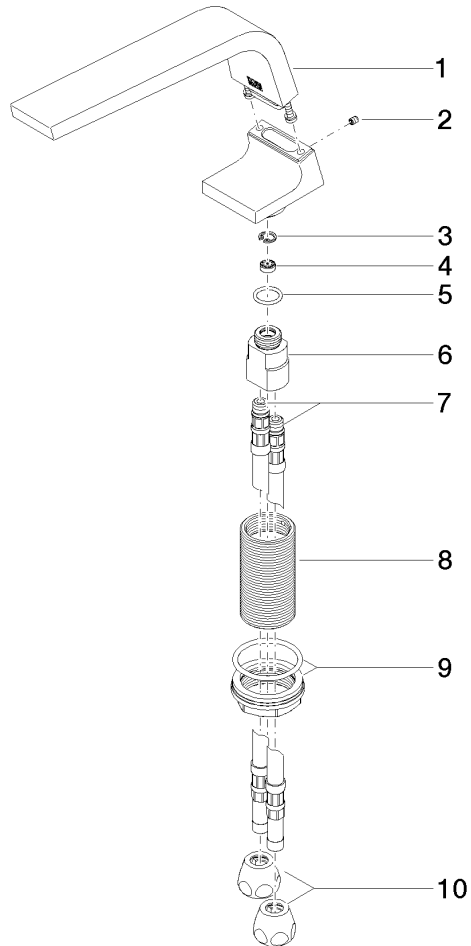

13 714 705

- Ausladung 160 mm
- starrer Auslauf
- rechteckiges Strahlbild mit 40 Einzelstrahlen
- Armaturenhöhe 108 mm
- Höhe bis Luftsprudler 94 mm
- Bohrungsdurchmesser 35 mm
- 2x Druckschlauch M 10 x 1 eingeschraubt, dichtheitsgeprüft
- Anschluss 1/2"
- Durchfluss max. 4 l/min
- bleifrei
- Dieses Produkt leistet einen Beitrag zur Erfüllung der Vorgaben von nachhaltigen Gebäudezertifizierungen, z.B. LEED®, BREEAM®, DGNB

13 714 705

mm [inches]

Durchflussdiagramm

Codes & Standards

ASME A112.18.1	cUPC	DIN 4109	EPA WaterSense
Executive Order no. 1007	ISO 3822	NSF372	NSF61
Scottish Water Byelaws	UK Water Supply Regulations	Ü-Zeichen	WaterSense 

CL.1 Waschtisch-Stand-Auslauf ohne Ablaufgarnitur - Chrom

CL.1

13 714 705

Zertifikate

LGA_28	GDV_0400	IAPMO_N-4	IAPMO_8834	WRAS_1512
IAPMO_6	IAPMO_4976			

13 714 705

Produktversion ab 6/15/2021

Produktversion von 7/1/2021 bis 6/15/2021

CL.1 Waschtisch-Stand-Auslauf ohne Ablaufgarnitur - Chrom

CL.1

13 714 705

Ersatzteilstückliste

Produktversion ab 6/15/2021

Produktversion von 7/1/2021 bis 6/15/2021

Nr.	Artikelnummer	Benennung	Verbaumenge	Lieferzeit
	90 11 70 002 00-00	Auslauf 45 x 100 x 213 mm - Chrom	12	10