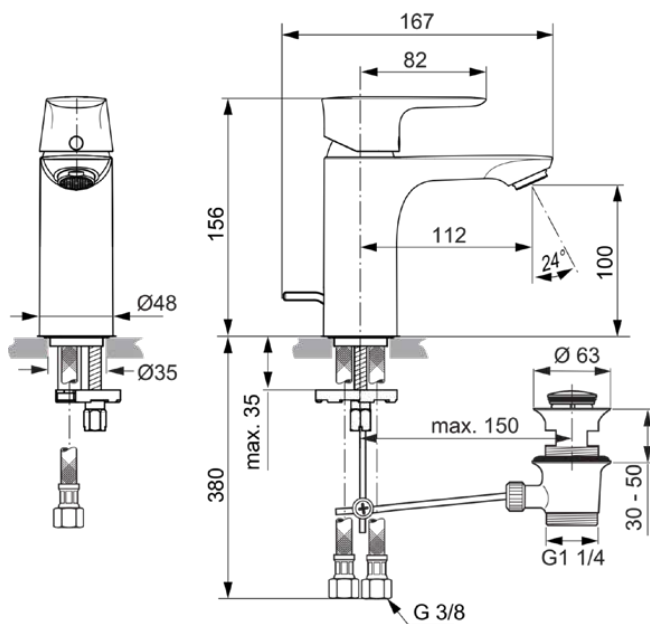

CONNECT AIR

A7021A5

CONNECT AIR | Waschtischarmatur 48x167x156 mm, 112 mm vertikaler Abstand bis Mitte Auslauf in magnetic grey, 5 l/min (3 bar), mit Ablaufgarnitur | EasyFix, Click-Technologie, FirmaFlow, PVD Technologie

Bild & Zeichnung

Allgemeine Informationen

Produktkategorie:	Waschtischarmaturen
Produktart:	Waschtischarmatur
Marke:	Ideal Standard
Kollektion:	CONNECT AIR
Designer:	Ideal Standard
Colour:	A5 - Magnetic Grey
Oberflächenveredelung:	satın
Maximale Höhe (mm):	156
Maximale Breite (mm):	48
Ausladung (mm):	167
Befestigungsart:	EasyFix
Nettogewicht (kg):	1.54
EAN Code:	4015413348126

Produktspezifikationen

Material:	Metall
Material des Griffs:	Metall
Material der Ablaufgarnitur:	Metall
Materialspezifikation:	Messing
Maximaler Durchfluss bei 3 bar (l/min):	5
Maximaler Durchfluss bei 3 bar (l/min) für alle Auslässe:	5
Durchfluss bei 3 bar (l) - Auslauf:	5
Betriebs-Höchstdruck (bar):	10
Betriebs-Mindestdruck (bar):	0,5
PVD Technologie:	Ja
Auslaufart:	Starr
Oberflächenschutz:	PVD
Oberflächenveredelung:	satin
Strahlreglerart:	Luftsprudler
Sichtbarkeit des Strahlreglers:	Sichtbar
Strahlregler ist Vandalismus geschützt:	Nein
Temperaturbegrenzer:	Ja
Berührungslose Steuerung:	Nein
Griffart:	Betätigungshebel
Art der Temperaturkontrolle:	Manuelle Betätigung
Mit Verschusstopfen:	Nein
Mit Rosette(n):	Nein
Mit Durchflussbegrenzer:	Ja
Mit Griff(en):	Ja
Mit Auslass:	Ja
Mit herausziebarer Spülbrause:	Nein
Mit Ablaufgarnitur:	Ja
Befestigungsart:	EasyFix
Montageart:	Hahnloch