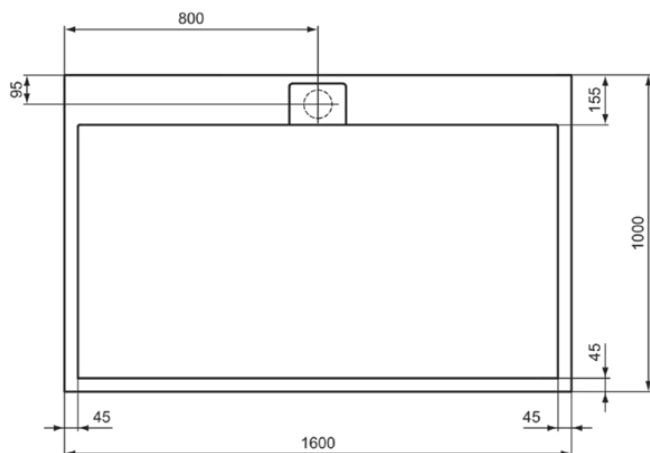

ULTRA FLAT S I.LIFE

T5232FT

ULTRA FLAT S I.LIFE | Rechteck-Brausewanne 1600x1000x30 mm in sandstein | Antibakteriell, Barrierefrei, gemäß DIN 18040, Zuschneidbar, Reparierbar, 30 mm Höhe

Bild & Zeichnung

Allgemeine Informationen

Produktkategorie:	Brausewannen
Produktart:	Rechteck-Brausewanne
Marke:	Ideal Standard
Kollektion:	ULTRA FLAT S I.LIFE
Designer:	Ideal Standard
Colour:	FT - Sandstein
Oberflächenveredelung:	Matt
Maximale Höhe (mm):	30
Maximale Breite (mm):	1600
Ausladung (mm):	1000
Empfohlenes Fußset:	K9364
Nettogewicht (kg):	57.30
EAN Code:	8014140492894

Features

	Antibakteriell		Barrierefrei, gemäß DIN 18040
	Zuschneidbar		Reparierbar
	30 mm Höhe		

Downloads

- [Installation Guide](#)

Produktstandards & Zertifikate

Normen:	EN 14527 DIN EN 51097 Class C
Declaration of Performance classification (DoP):	CL1+CL2CA-DA