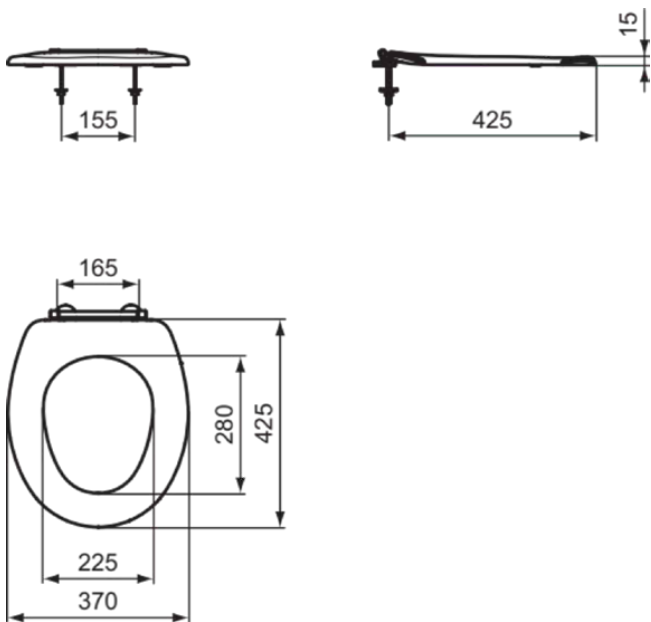

### Allgemeine Informationen

Produktkategorie:	WC-Sitze
Produktart:	Sitzring
Marke:	Ideal Standard
Kollektion:	CONTOUR 21 - MEDICAL & CARE
Designer:	Ideal Standard
Colour:	01 - Weiß Glänzend
Oberflächenveredelung:	glänzend
Breite (mm):	370
Ausladung (mm):	425
Befestigungsart:	Scharnierset
Nettogewicht (kg):	1.85
VVS:	615320000
EAN Code:	4015413039376