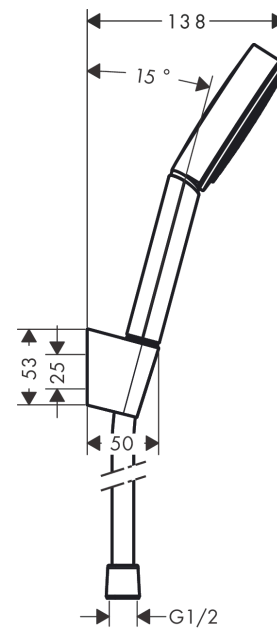

Pulsify S

Brausehalterset 105 1jet mit Brauseschlauch 125 cm

Oberfläche: **Mattschwarz** Artikelnummer: **24301670**

Beschreibung

Merkmale

- besteht aus: Handbrause, Brausehalter, Brauseschlauch
- Brausekopfgröße: 105 mm
- integrierte Brausehalterfunktion
- Strahlart: PowderRain
- maximale Durchflussmenge bei 3 bar: 13,5 l/min
- Mindestfließdruck: 1 bar
- Betriebsdruck: min. 1 bar/max. 6 bar
- brauseseitiger Drehwirbel gegen lästiges Verdrehen des Brauseschlauches
- Wandstützen aus Kunststoff
- ausspülbarer Siebeinsatz

Technologie

Designpreise

reddot winner 2021

Produktabbildung

Maßzeichnung

Durchflussdiagramm