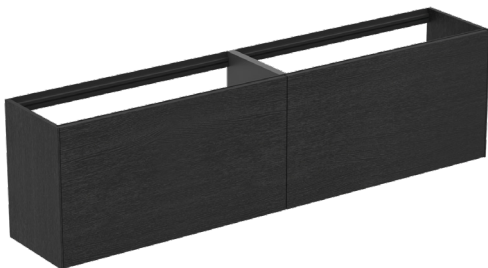

CONCA

T3999Y4

CONCA | Waschtisch-Unterschrank 1985x373x540 mm in eiche geflammt furnier, 4 Schubladen | Vollauszug, Push-to-open, SoftClosing, Vormontiert, Nachhaltig gewonnenes Holz, Echtholzfurnier

Bild & Zeichnung

Allgemeine Informationen

Produktkategorie:	Möbel
Produktart:	Waschtisch-Unterschrank
Marke:	Ideal Standard
Kollektion:	CONCA
Designer:	Palomba Serafini Associati
Colour:	Y4 - Eiche Geflammt Furnier
Oberflächenveredelung:	Matt
Maximale Höhe (mm):	540
Maximale Breite (mm):	1985
Ausladung (mm):	373
Befestigungsart:	Befestigungsset
Nettogewicht (kg):	70.50
EAN Code:	8014140463122

Features

	Vollauszug		Push-to-open
	SoftClosing		Vormontiert
	Nachhaltig gewonnenes Holz		Echtholzfurnier

Downloads

- [Installation Guide](#)
- [Spare Parts List](#)

Produktspezifikationen

Einzugsmechanismus:	Softclosing
Farbcode:	Y4
Farbbeschreibung:	eiche geflammt furnier
Eckmodell:	Nein
Griff(e):	Grifflos
Einstellbare Montagefüße:	Nein
Material:	Holz
Materialspezifikation (Korpus):	Hochverdichtete 3-Schicht Spanplatte
Anzahl der Türen (gesamt):	0
Anzahl der Türen (links öffnend):	0
Anzahl der Türen (rechts öffnend):	0
Anzahl der Auszüge (gesamt):	4
Anzahl der externen Auszüge:	2
Anzahl der internen Auszüge:	2
Anzahl der offenen Fächer:	0
Anzahl der Rolltüren:	0

CONCA

T3999Y4

CONCA | Waschtisch-Unterschrank 1985x373x540 mm in eiche geflammt furnier, 4 Schubladen | Vollauszug, Push-to-open, SoftClosing, Vormontiert, Nachhaltig gewonnenes Holz, Echtholz furnier

Produktspezifikationen