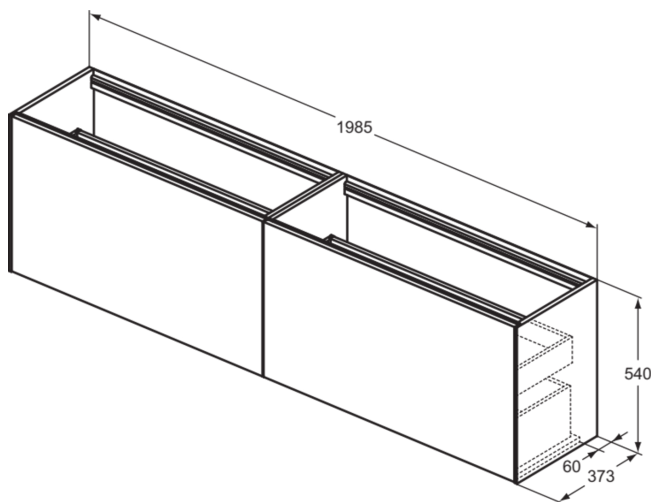

CONCA

T3999Y4

CONCA | Waschtisch-Unterschrank 1985x373x540 mm in eiche geflammt furnier, 4 Schubladen | Vollauszug, Push-to-open, SoftClosing, Vormontiert, Nachhaltig gewonnenes Holz, Echtholzfurnier

Bild & Zeichnung

Allgemeine Informationen

Produktkategorie:	Möbel
Produktart:	Waschtisch-Unterschrank
Marke:	Ideal Standard
Kollektion:	CONCA
Designer:	Palomba Serafini Associati
Colour:	Y4 - Eiche Geflammt Furnier
Oberflächenveredelung:	Matt
Maximale Höhe (mm):	540
Maximale Breite (mm):	1985
Ausladung (mm):	373
Befestigungsart:	Befestigungsset
Nettogewicht (kg):	70.50
EAN Code:	8014140463122

CONCA

T3999Y4

CONCA | Waschtisch-Unterschrank 1985x373x540 mm in eiche geflammt furnier, 4 Schubladen | Vollauszug, Push-to-open, SoftClosing, Vormontiert, Nachhaltig gewonnenes Holz, Echtholz furnier

Produktspezifikationen