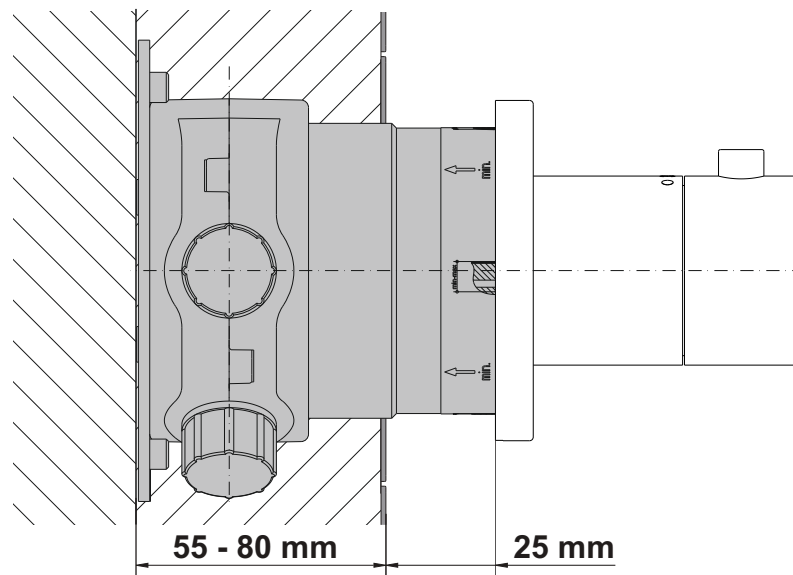

Rosace de rallonge

Rosetta di allungamento

Verlengrozet

розетка с удлинением

73542_000
06.2015

1.1

59553 010281

- Ⓓ DE Lieferumfang
- Ⓔ EN Scope of delivery
- Ⓔ ES Volumen de entrega
- Ⓔ FR Contenu de la livraison
- Ⓔ IT Volume di consegna
- Ⓔ NL Leveromfang
- Ⓔ RU комплект поставки