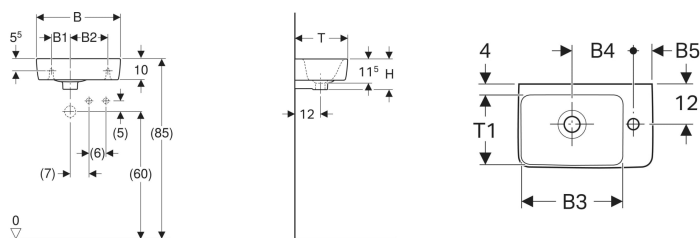

Geberit Renova Compact Handwaschbecken verkürzte Ausladung

Beispielbild

- Asymmetrisch

Verwendungszwecke

- Zum Einbau in kleinen Badezimmern und Gäste-WCs geeignet

Technische Daten

Werkstoff

Sanitärkeramik

Eigenschaften

- Unterbaufähig

Art.-Nr.	Farbe / Oberfläche	Hahnloch	Überlauf	Ablagefläche	B	B1	B2	B3	B4	B5	Breite Unterschrank	H	T	T1	VE 1
276250000	weiß	rechts	sichtbar	ohne	50 cm	10 cm	26 cm	28 cm	20 cm	13 cm	44.8 cm	15 cm	25 cm	18 cm	1 St.