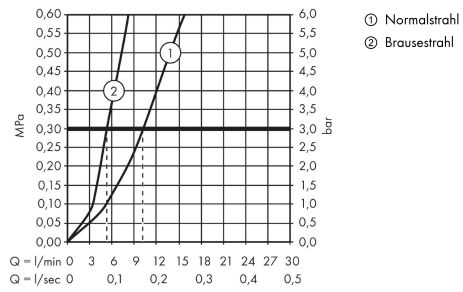

**Metris M71**

**Einhebel-Küchenmischer 320, Ausziehbrause, 2jet**

Oberfläche: **Edelstahl Finish** Artikelnummer: **14820800**

**Durchflussdiagramm**

**Metris M71**

**Einhebel-Küchenmischer 320, Ausziehbrause, 2jet**

Oberfläche: **Edelstahl Finish** Artikelnummer: **14820800**

**Explosionszeichnung**

Baujahr: >09/17