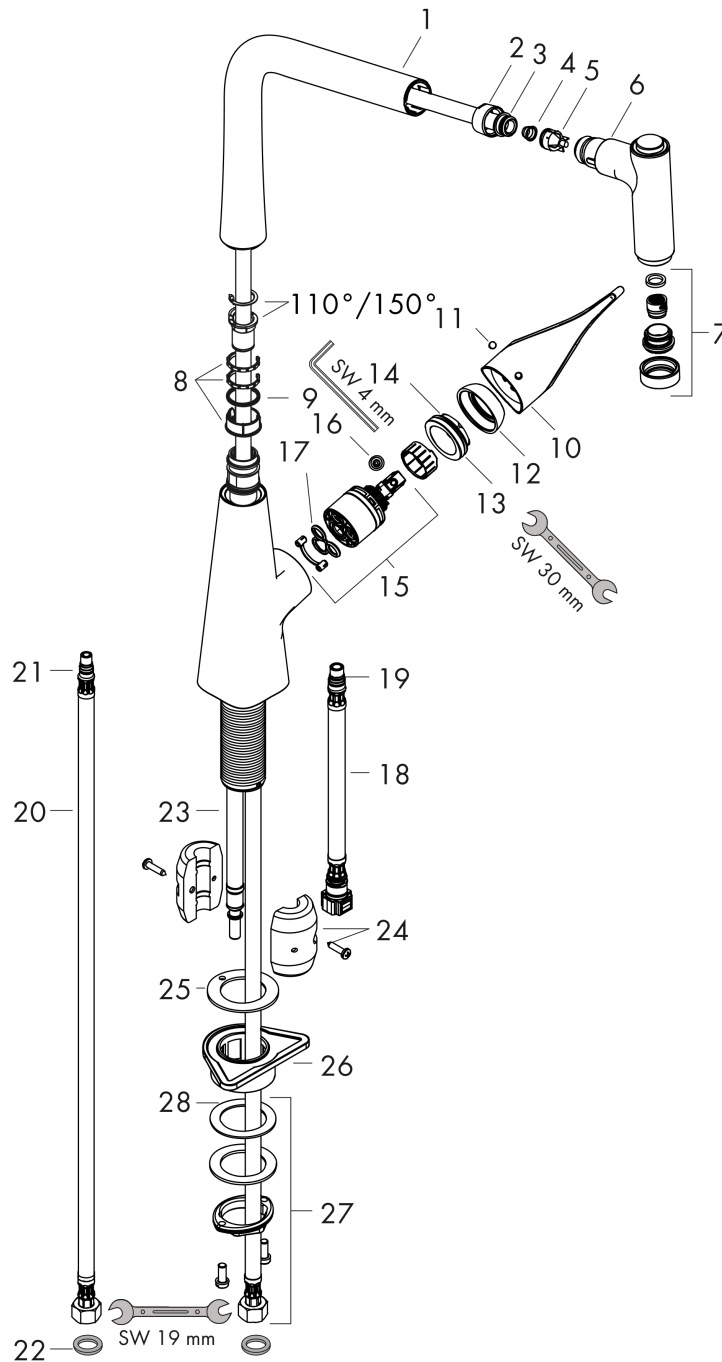

**Metris M71**

**Einhebel-Küchenmischer 320, Ausziehbrause, 2jet**

Oberfläche: **Edelstahl Finish** Artikelnummer: **14820800**

**Durchflussdiagramm**

**Metris M71**

**Einhebel-Küchenmischer 320, Ausziehbrause, 2jet**

Oberfläche: **Edelstahl Finish** Artikelnummer: **14820800**

**Explosionszeichnung**

Baujahr: >09/17

## Metris M71

Einhebel-Küchenmischer 320, Ausziehbrause, 2jet

Oberfläche: **Edelstahl Finish** Artikelnummer: **14820800**

### Ersatzteilliste

Baujahr: >09/17

Pos.	Beschreibung	Artikelnummer	PG	VE
1	Auslauf kpl.	98491800	17	1
2	Mutter	92755000	6	1
3	O-Ring 11x2	98127000	1	1
4	Sieb	97735000	1	1
5	Rückflußverhinderer	96737000	8	1
6	Ausziehbrause	98492800	17	1
7	Strahlformer	92183800	11	1
8	Gleitring-Set	98365000	3	1
9	O-Ring 21x2,5	98211000	1	1
10	Griff	98455800	13	1
11	Griffstopfen	96338000	1	1
12	Kappe	95498800	7	1
13	Mutter	97209000	5	1
14	O-Ring 32x2	98193000	1	1
15	Kartusche kpl.	92730000	11	1
16	Sicherungsschraube	95140000	2	1
17	Dichtung	95008000	3	1
18	Anschlussschlauch 600 mm M10x1	95561000	7	1
19	O-Ring 8x1,75	97827000	1	1
20	Anschlussschlauch 900 mm M8x0,75 G3/8	96316000	9	1
21	O-Ring 7x1,5	98422000	1	1
22	Dichtungsset	95581000	2	1
23	Schlauch 1,50 m	95507000	12	1
24	Gewicht	92500000	9	1
25	Dichtung	92582000	1	1
26	Befestigungsteil	97523000	2	1
27	Schaftbefestigung kpl. (Ø 34)	95049000	5	1
28	Gleitring	97548000	1	1