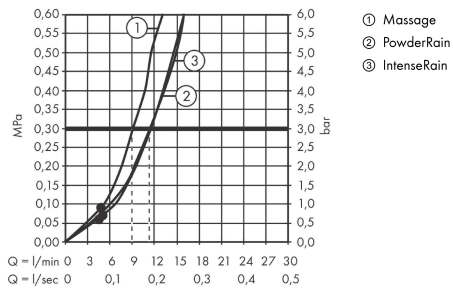

Pulsify Select S

Brauseset 105 3jet Relaxation mit Brausestange 65 cm

Oberfläche: **Mattschwarz** Artikelnummer: **24160670**

Beschreibung

Merkmale

- besteht aus: Handbrause, Handbrausehalterung, Brausestange, Brauseschlauch
- Brausekopfgröße: 105 mm
- Strahlart: PowderRain, IntenseRain, Massagestrahl
- komfortable Strahlartenumstellung durch Select-Taste
- maximale Durchflussmenge bei 3 bar: 11,4 l/min
- Mindestfließdruck: 1 bar
- höhenverstellbare Handbrausehalterung mit Push Schieber
- Handbrausehalterung aus Kunststoff/Metall
- Wandbefestigung: Schraubbefestigung
- Wandstützen aus Kunststoff
- Profil Brausestange: rund
- Brausestangendurchmesser: 22 mm
- Bohrabstand 625 mm
- Brauseschlauch mit beidseitig konischer Mutter
- brauseseitiger Drehwirbel gegen lästiges Verdrehen des Brauseschlauches

Technologie

Designpreise

reddot winner 2021

Produktabbildung

Maßzeichnung

Pulsify Select S

Brauseset 105 3jet Relaxation mit Brausestange 65 cm

Oberfläche: **Mattschwarz** Artikelnummer: **24160670**

Durchflussdiagramm

Die Verbrauchswerte wurden praxisnah mit den dazugehörigen Armaturen (Thermostat/Mischer/Unterputzventil) gemessen.

Pulsify Select S
Brauseset 105 3jet Relaxation mit Brausestange 65 cm
 Oberfläche: **Mattschwarz** Artikelnummer: **24160670**