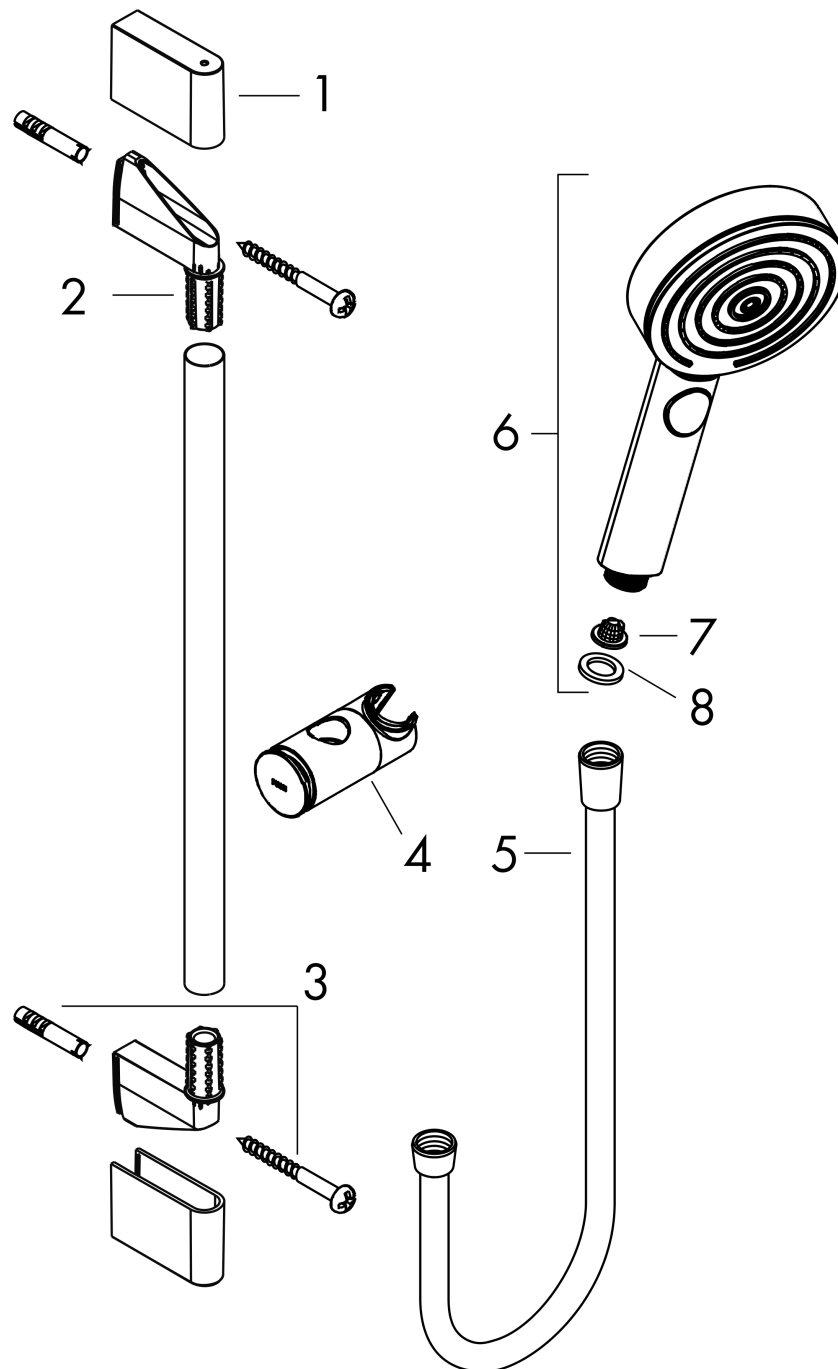

Pulsify Select S

Brauseset 105 3jet Relaxation mit Brausestange 65 cm

Oberfläche: **Mattschwarz** Artikelnummer: **24160670**

Beschreibung

Merkmale

- besteht aus: Handbrause, Handbrausehalterung, Brausestange, Brauseschlauch
- Brausekopfgröße: 105 mm
- Strahlart: PowderRain, IntenseRain, Massagestrahl
- komfortable Strahlartenumstellung durch Select-Taste
- maximale Durchflussmenge bei 3 bar: 11,4 l/min
- Mindestfließdruck: 1 bar
- höhenverstellbare Handbrausehalterung mit Push Schieber
- Handbrausehalterung aus Kunststoff/Metall
- Wandbefestigung: Schraubbefestigung
- Wandstützen aus Kunststoff
- Profil Brausestange: rund
- Brausestangendurchmesser: 22 mm
- Bohrabstand 625 mm
- Brauseschlauch mit beidseitig konischer Mutter
- brauseseitiger Drehwirbel gegen lästiges Verdrehen des Brauseschlauches

Technologie

Designpreise

reddot winner 2021

Produktabbildung

Maßzeichnung

Pulsify Select S

Brauseset 105 3jet Relaxation mit Brausestange 65 cm

Oberfläche: **Mattschwarz** Artikelnummer: **24160670**

Durchflussdiagramm

Die Verbrauchswerte wurden praxisnah mit den dazugehörigen Armaturen (Thermostat/Mischer/Unterputzventil) gemessen.

Pulsify Select S
Brauseset 105 3jet Relaxation mit Brausestange 65 cm
 Oberfläche: **Mattschwarz** Artikelnummer: **24160670**

Explosionszeichnung

Baujahr: >06/21

Pulsify Select S
Brauseset 105 3jet Relaxation mit Brausestange 65 cm
 Oberfläche: **Mattschwarz** Artikelnummer: **24160670**

Ersatzteilliste

Baujahr: >06/21

Pos.	Beschreibung	Artikelnummer	PG	VE
1	Abdeckung	95217670	54	1
2	Wandstütze	95218000	3	1
3	Befestigungsteile	96179000	4	1
4	Schieber kompl.	93517670	61	1
5	Brauseschlauch Isiflex'B 1,60 m	28276670	98	1
6	-	24110670	98	1
7	Sieb	92672000	2	1
8	Dichtung	98058000	1	1
a	Fliesenausgleichsscheibe 7 mm	97450000	98	1