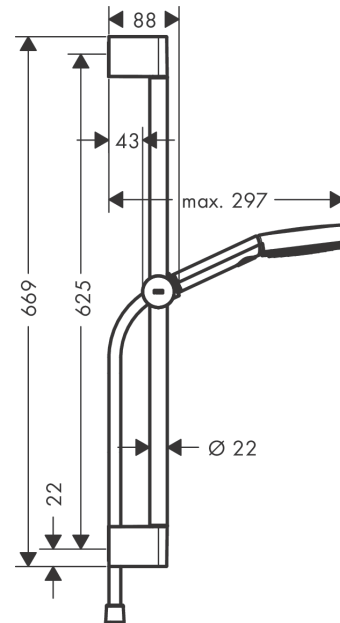

Pulsify Select S

Brauseset 105 3jet Relaxation mit Brausestange 65 cm

Oberfläche: **Mattschwarz** Artikelnummer: **24160670**

Beschreibung

Merkmale

- besteht aus: Handbrause, Handbrausehalterung, Brausestange, Brauseschlauch
- Brausekopfgröße: 105 mm
- Strahlart: PowderRain, IntenseRain, Massagestrahl
- komfortable Strahlartenumstellung durch Select-Taste
- maximale Durchflussmenge bei 3 bar: 11,4 l/min
- Mindestfließdruck: 1 bar
- höhenverstellbare Handbrausehalterung mit Push Schieber
- Handbrausehalterung aus Kunststoff/Metall
- Wandbefestigung: Schraubbefestigung
- Wandstützen aus Kunststoff
- Profil Brausestange: rund
- Brausestangendurchmesser: 22 mm
- Bohrabstand 625 mm
- Brauseschlauch mit beidseitig konischer Mutter
- brauseseitiger Drehwirbel gegen lästiges Verdrehen des Brauseschlauches

Technologie

Designpreise

reddot winner 2021

Produktabbildung

Maßzeichnung

Pulsify Select S

Brauseset 105 3jet Relaxation mit Brausestange 65 cm

Oberfläche: **Mattschwarz** Artikelnummer: **24160670**

Durchflussdiagramm

Die Verbrauchswerte wurden praxisnah mit den dazugehörigen Armaturen (Thermostat/Mischer/Unterputzventil) gemessen.

Pulsify Select S
Brauseset 105 3jet Relaxation mit Brausestange 65 cm
 Oberfläche: **Mattschwarz** Artikelnummer: **24160670**

Explosionszeichnung

Baujahr: >06/21

Pulsify Select S
Brauseset 105 3jet Relaxation mit Brausestange 65 cm
 Oberfläche: **Mattschwarz** Artikelnummer: **24160670**

Ersatzteilliste

Baujahr: >06/21

Pos.	Beschreibung	Artikelnummer	PG	VE
1	Abdeckung	95217670	54	1
2	Wandstütze	95218000	3	1
3	Befestigungsteile	96179000	4	1
4	Schieber kompl.	93517670	61	1
5	Brauseschlauch Isiflex'B 1,60 m	28276670	98	1
6	-	24110670	98	1
7	Sieb	92672000	2	1
8	Dichtung	98058000	1	1
a	Fliesenausgleichsscheibe 7 mm	97450000	98	1