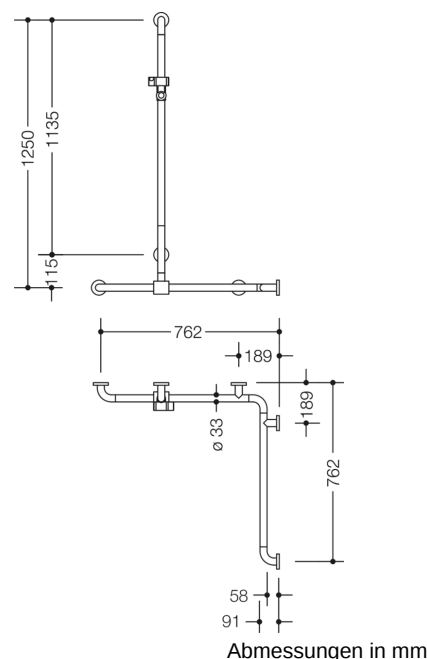

## Eigenschaften

Dusch-, Wannenhandlauf mit verschiebbarer Brausehalterstange der Serie 801, Eckmontage

- senkrecht und waagrecht angeordnete, im rechten Winkel verbundene Stangen mit Kunststoff-Befestigungsrosetten und Brausehalter
- mit seitlich (zur Montage) verschiebbarer senkrechter Brausehalterstange
- dient im Dusch- und Wannenbereich zum Festhalten und Abstützen
- senkrechte Länge 1250 mm, waagerechte Längen (Eckmontage) je 762 mm
- 91 mm tief, lichter Abstand zur Wand 58 mm, Stangendurchmesser 33 mm, Rosettendurchmesser 70 mm
- geeignet für Handbrausen verschiedener Hersteller
- Brausehalter kann stufenlos geneigt und nach Ziehen oder Drücken eines großflächigen Hebels in der Höhe verstellt werden
- konische Aufnahme am Brausehalter erleichtert das Einhängen der Handbrause
- mit Aluminiumkern und edelstahlverstärkten Endbögen
- Montage an der Wand mit wandspezifischem Befestigungsmaterial und Rosetten von HEWI
- links- und rechtsseitig montierbar
- aus hochglänzendem Polyamid in allen HEWI Farben
- Bei Verwendung mit Einhängesitzen bitte beachten: Prüfung der Kompatibilität erforderlich.
- Eine detaillierte Auflistung der Kombinationsmöglichkeiten von Haltegriffen, Winkelgriffen und Duschhandläufen mit passenden Einhängesitzen finden Sie in unserem Online-Katalog im Download-Bereich des jeweiligen Produktes.