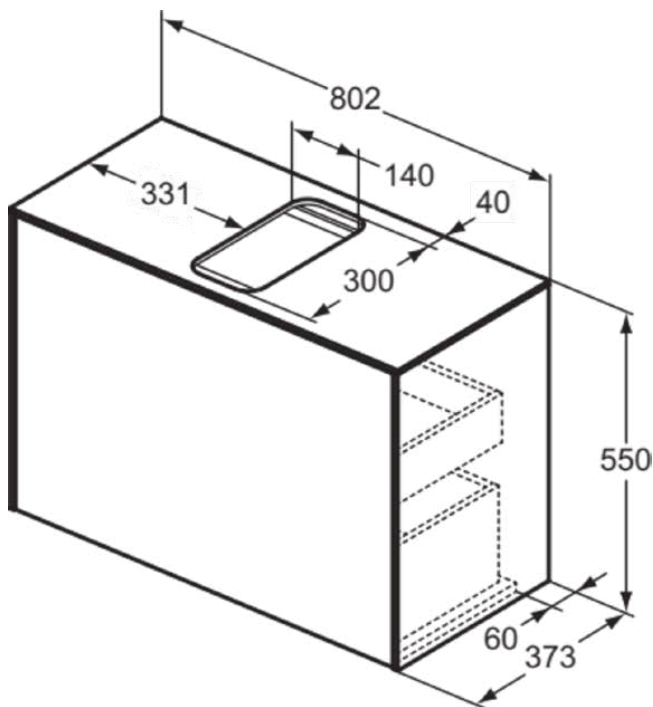

CONCA

T3935Y4

CONCA | Waschtisch-Unterschrank 802x373x550 mm in eiche geflammt furnier, 2 Schubladen | Vollauszug, Push-to-open, SoftClosing, Vormontiert, Nachhaltig gewonnenes Holz, Echtholz furnier

Bild & Zeichnung

Allgemeine Informationen

Produktkategorie:	Möbel
Produktart:	Waschtisch-Unterschrank
Marke:	Ideal Standard
Kollektion:	CONCA
Designer:	Palomba Serafini Associati
Colour:	Y4 - Eiche Geflammt Furnier
Oberflächenveredelung:	Matt
Höhe (mm):	550
Breite (mm):	802
Ausladung (mm):	373
Befestigungsart:	Befestigungsset
Nettogewicht (kg):	35.20
EAN Code:	8014140460466

CONCA

T3935Y4

CONCA | Waschtisch-Unterschrank 802x373x550 mm in eiche geflammt furnier, 2 Schubladen | Vollauszug, Push-to-open, SoftClosing, Vormontiert, Nachhaltig gewonnenes Holz, Echtholzfurnier

Produktspezifikationen