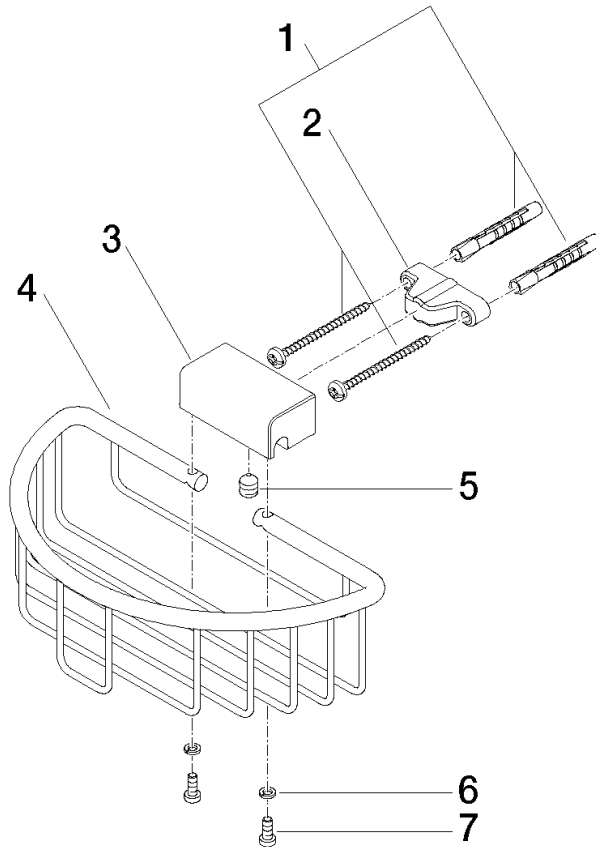

Duschkorb für Wandmontage - Platin

MEM

83 290 970

- Breite 200 mm
- Höhe 70 mm
- Ausladung 115 mm

Passt zu: MEM, CL.1, TARA, LISSÉ,
MADISON, VAIA, META, CYO

	Platin	83 290 970-08
	Chrom	83 290 970-00
	Platin gebürstet	83 290 970-06
	Messing (23kt Gold)	83 290 970-09
	Dark Chrome	83 290 970-19
	Light Gold	83 290 970-26
	Light Gold gebürstet	83 290 970-27
	Messing gebürstet (23kt Gold)	83 290 970-28
	Schwarz matt	83 290 970-33
	Bronze gebürstet	83 290 970-42
	Champagne gebürstet (22kt Gold)	83 290 970-46
	Champagne (22kt Gold)	83 290 970-47
	Chrom gebürstet	83 290 970-93
	Dark Platinum gebürstet	83 290 970-99

83 290 970

mm [inches]

83 290 970

Produktversion ab 10/1/2023

Ersatzteile für die
anderen
Oberflächenvarianten
finden Sie hier:
Chrom

Duschkorb für Wandmontage - Platin

MEM

83 290 970

Ersatzteilstückliste

Produktversion ab 10/1/2023

Nr.	Artikelnummer	Benennung	Verbaumenge	Lieferzeit
	05 30 31 025 00 90	Befestigung Schraube Halbrundkopf 4,5 x 60 mm -	9	2