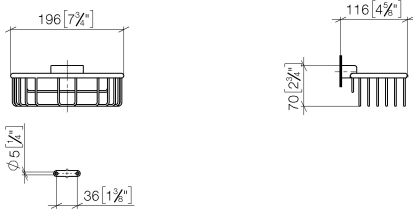

Duschkorb für Wandmontage - Platin

MEM

83 290 970

- Breite 200 mm
- Höhe 70 mm
- Ausladung 115 mm

Passt zu: MEM, CL.1, TARA, LISSÉ,
MADISON, VAIA, META, CYO

	Platin	83 290 970-08
	Chrom	83 290 970-00
	Platin gebürstet	83 290 970-06
	Messing (23kt Gold)	83 290 970-09
	Dark Chrome	83 290 970-19
	Light Gold	83 290 970-26
	Light Gold gebürstet	83 290 970-27
	Messing gebürstet (23kt Gold)	83 290 970-28
	Schwarz matt	83 290 970-33
	Bronze gebürstet	83 290 970-42
	Champagne gebürstet (22kt Gold)	83 290 970-46
	Champagne (22kt Gold)	83 290 970-47
	Chrom gebürstet	83 290 970-93
	Dark Platinum gebürstet	83 290 970-99

83 290 970

mm [inches]

83 290 970

Produktversion ab 10/1/2023

Ersatzteile für die
anderen
Oberflächenvarianten
finden Sie hier:
Chrom

Duschkorb für Wandmontage - Platin

MEM

83 290 970

Ersatzteilstückliste

Produktversion ab 10/1/2023

Nr.	Artikelnummer	Benennung	Verbaumenge	Lieferzeit
	05 30 31 025 00 90	Befestigung Schraube Halbrundkopf 4,5 x 60 mm -	9	2