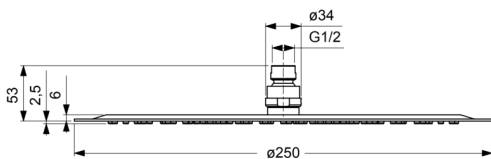

IDEALRAIN LUXE

B0384MY

IDEALRAIN LUXE | Kopfbrause 250x53x250 mm in edelstahl, 12 l/min (3 bar) | EasyClean

Bild & Zeichnung

Allgemeine Informationen

Produktkategorie:	Regenbrausen
Produktart:	Kopfbrause
Marke:	Ideal Standard
Kollektion:	IDEALRAIN LUXE
Colour:	MY - Edelstahl
Oberflächenveredelung:	Matt
Maximale Höhe (mm):	250
Maximale Breite (mm):	250
Ausladung (mm):	53
Nettogewicht (kg):	1.20
EAN Code:	3800861038160

Features

EasyClean

Downloads

- [Declaration of Conformity](#)
- [Installation Guide](#)

Produktstandards & Zertifikate

Name des BGCC-Zertifikates: 14-NURVSPSRB-3135

Produktspezifikationen

Einstellbarer Sprühmodus:	Nein
Einstellbarer Sprühwinkel:	Ja
Anzahl der Strahlarten:	1
Farbcode:	MY
Farbbeschreibung:	edelstahl
Easy clean Düsen:	Ja
Maximaler Durchfluss bei 3 bar (l/min):	12
Maximaler Durchfluss bei 3 bar (l/min) für alle Auslässe:	12
Durchfluss bei 3 bar (l) - Kopfbrause:	12
PVD Technologie:	Nein
Oberflächenveredelung:	Matt
Schwenkbare Kopfbrause:	Ja
Sprühart:	Regen
Wassersparend:	Nein
Mit Rückschlagventil:	Nein
Mit Durchflussbegrenzer:	Nein
Mit Duschanschluss:	Nein