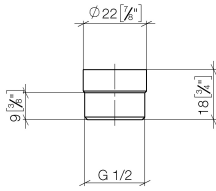

Adapter für Brauseabgang 3/8" x 1/2" - Chrom

MEM

12 202 979

- Adapter M 20 x 1 IG x 1/2" AG zum Anschluss eines Brauseschlauches 1/2" IG

Passt zu: MEM, LULU, CL.1, IMO, TARA, LISSÉ, MADISON, VAIA, META, CYO

Adapter für Brauseabgang 3/8" x 1/2" - Chrom

MEM

12 202 979

mm [inches]

12 202 979

Produktversion ab 10/1/2023

Ersatzteile für die
anderen
Oberflächenvarianten
finden Sie hier: Platin
gebürstet

Adapter für Brauseabgang 3/8" x 1/2" - Chrom

MEM

12 202 979

Ersatzteilstückliste

Produktversion ab 10/1/2023

Nr.	Artikelnummer	Benennung	Verbaumenge	Lieferzeit
	09 23 01 039 90	Siebdichtung Ø 19 x 5,5 mm -	2	2