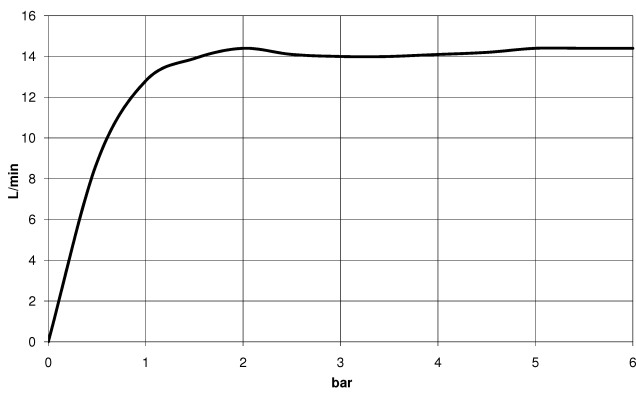

Durchflussdiagramm

Codes & Standards

DIN 4109

EN 1112

ISO 3822

Ü-Zeichen