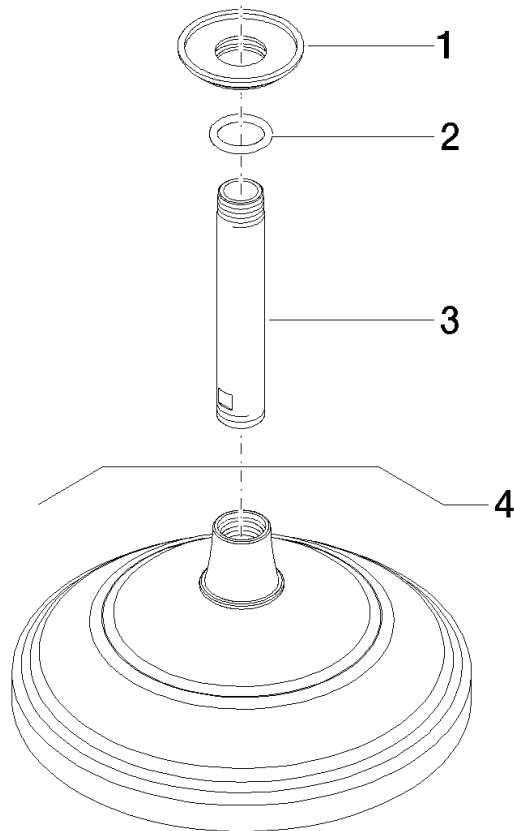

**MADISON Regenbrause mit Deckenanbindung 200 mm - Messing gebürstet  
(23kt Gold)**

MADISON

28 565 977

- Regenbrause Ø 200 mm
- PURE RAIN, Durchfluss max. 14 l/min (bei 3 Bar)
- Funktion ab: 8 l/min
- Deckenabstand Unterkante Brause 185 mm
- Rosette Ø 55 mm
- Anschluss 1/2"
- mit Antikalk-System

**Empfohlenes Zubehör**

**UP-Wandwinkel -**

35 085 970 90

- Max. Einbautiefe 163 mm
- Min. Einbautiefe 90 mm

**MADISON Regenbrause mit Deckenanbindung 200 mm - Messing gebürstet  
(23kt Gold)**

MADISON

28 565 977  
mm [inches]

Produktversion ab 12/5/2019

MADISON Regenbrause mit Deckenanbindung 200 mm - Messing gebürstet  
(23kt Gold)

MADISON

28 565 977

**Ersatzteilstückliste**

**Produktversion bis 12/5/2019**

Produktversion ab 12/5/2019

Nr.	Artikelnummer	Benennung	Verbaumenge	Lieferzeit
	09 27 35 003-28	Rosette Ø 55 x Ø 27 x 10 mm - Messing gebürstet (23kt Gold)	5	-

Ersatzteil nicht mehr bestellbar, bitte bestellen Sie den Nachfolgeartikel