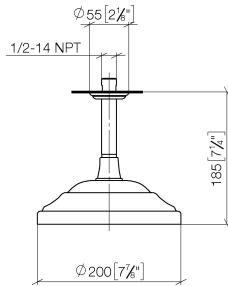

**MADISON Regenbrause mit Deckenanbindung 200 mm - Messing gebürstet  
(23kt Gold)**

MADISON

28 565 977

- Regenbrause Ø 200 mm
- PURE RAIN, Durchfluss max. 14 l/min (bei 3 Bar)
- Funktion ab: 8 l/min
- Deckenabstand Unterkante Brause 185 mm
- Rosette Ø 55 mm
- Anschluss 1/2"
- mit Antikalk-System

**Empfohlenes Zubehör**

**UP-Wandwinkel -**

35 085 970 90

- Max. Einbautiefe 163 mm
- Min. Einbautiefe 90 mm

**MADISON Regenbrause mit Deckenanbindung 200 mm - Messing gebürstet  
(23kt Gold)**

MADISON

28 565 977  
mm [inches]

**Durchflussdiagramm**

**Codes & Standards**

DIN 4109

EN 1112

ISO 3822

Ü-Zeichen

MADISON Regenbrause mit Deckenanbindung 200 mm - Messing gebürstet  
(23kt Gold)

---

Nr.	Artikelnummer	Benennung	Verbaumenge	Lieferzeit
	09 27 35 003-28	Rosette Ø 55 x Ø 27 x 10 mm - Messing gebürstet (23kt Gold)	5	-

Ersatzteil nicht mehr bestellbar, bitte bestellen Sie den Nachfolgeartikel