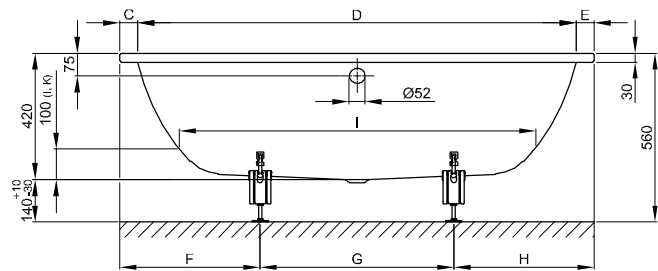

BetteStarlet

Information

Die BetteStarlet, 1900 x 900 x 420 mm, Bestell-Nr. 1830, ist nicht mit BetteZarge lieferbar.

Für die fachgerechte Montage empfehlen wir den Einsatz des Original-Wannenfuß B23-1500.

Diese Badewanne ist nach bauseitiger Prüfung und sachgerechter Installation für die Unterbaumontage geeignet. Auf Anfrage stellen wir Ihnen entsprechende Ausschnitt-Daten zur Verfügung.

Lieferumfang

Inklusive schallreduzierender Antidröhn-Matten.

Abmessung

Bestell-Nr.	Maße in mm	A	B	C	D	E	F	G	H	I	K	T	U	V	Nutzhalt*
1210	1500 x 800 x 420	1500	800	80	1340	80	540	420	540	1070	555	495	80	80	107 Liter
2590	1570 x 700 x 420	1570	700	65	1440	65	470	630	470	1170	455	425	65	95	92 Liter
2540	1600 x 650 x 420	1600	650	80	1440	80	480	640	480	1170	455	425	55	55	92 Liter
1220	1600 x 700 x 420	1600	700	80	1440	80	485	630	485	1170	455	425	80	80	92 Liter
1230	1650 x 700 x 420	1650	700	105	1440	105	510	630	510	1170	455	425	80	80	92 Liter
1730	1700 x 700 x 420	1700	700	80	1540	80	505	690	505	1270	505	480	55	55	122 Liter
1380	1700 x 750 x 420	1700	750	80	1540	80	500	700	500	1270	505	480	80	80	122 Liter
1450	1750 x 800 x 420	1750	800	105	1540	105	520	710	520	1270	505	485	105	105	122 Liter
1430	1800 x 750 x 420	1800	750	80	1640	80	530	740	530	1370	555	485	55	55	155 Liter
1630	1800 x 800 x 420	1800	800	80	1640	80	530	740	530	1370	555	485	80	80	155 Liter
1631	1850 x 850 x 420	1850	850	105	1640	105	562	726	562	1370	555	485	105	105	155 Liter
1830	1900 x 900 x 420	1900	900	85	1730	85	560	780	560	1465	625	560	80	80	205 Liter

*Nutzhalt: Wasserinhalt abzüglich 70 Liter Verdrängung.