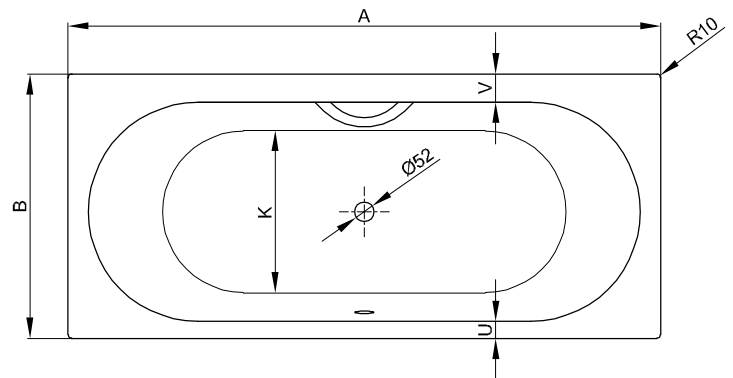

BetteStarlet

Information

Die BetteStarlet, 1900 x 900 x 420 mm, Bestell-Nr. 1830, ist nicht mit BetteZarge lieferbar.

Für die fachgerechte Montage empfehlen wir den Einsatz des Original-Wannenfuß B23-1500.

Diese Badewanne ist nach bauseitiger Prüfung und sachgerechter Installation für die Unterbaumontage geeignet. Auf Anfrage stellen wir Ihnen entsprechende Ausschnitt-Daten zur Verfügung.

Lieferumfang

Inklusive schallreduzierender Antidröhn-Matten.

Abmessung

Bestell-Nr.	Maße in mm	A	B	C	D	E	F	G	H	I	K	T	U	V	Nutzhalt*
1210	1500 x 800 x 420	1500	800	80	1340	80	540	420	540	1070	555	495	80	80	107 Liter
2590	1570 x 700 x 420	1570	700	65	1440	65	470	630	470	1170	455	425	65	95	92 Liter
2540	1600 x 650 x 420	1600	650	80	1440	80	480	640	480	1170	455	425	55	55	92 Liter
1220	1600 x 700 x 420	1600	700	80	1440	80	485	630	485	1170	455	425	80	80	92 Liter
1230	1650 x 700 x 420	1650	700	105	1440	105	510	630	510	1170	455	425	80	80	92 Liter
1730	1700 x 700 x 420	1700	700	80	1540	80	505	690	505	1270	505	480	55	55	122 Liter
1380	1700 x 750 x 420	1700	750	80	1540	80	500	700	500	1270	505	480	80	80	122 Liter
1450	1750 x 800 x 420	1750	800	105	1540	105	520	710	520	1270	505	485	105	105	122 Liter
1430	1800 x 750 x 420	1800	750	80	1640	80	530	740	530	1370	555	485	55	55	155 Liter
1630	1800 x 800 x 420	1800	800	80	1640	80	530	740	530	1370	555	485	80	80	155 Liter
1631	1850 x 850 x 420	1850	850	105	1640	105	562	726	562	1370	555	485	105	105	155 Liter
1830	1900 x 900 x 420	1900	900	85	1730	85	560	780	560	1465	625	560	80	80	205 Liter

*Nutzhalt: Wasserinhalt abzüglich 70 Liter Verdrängung.