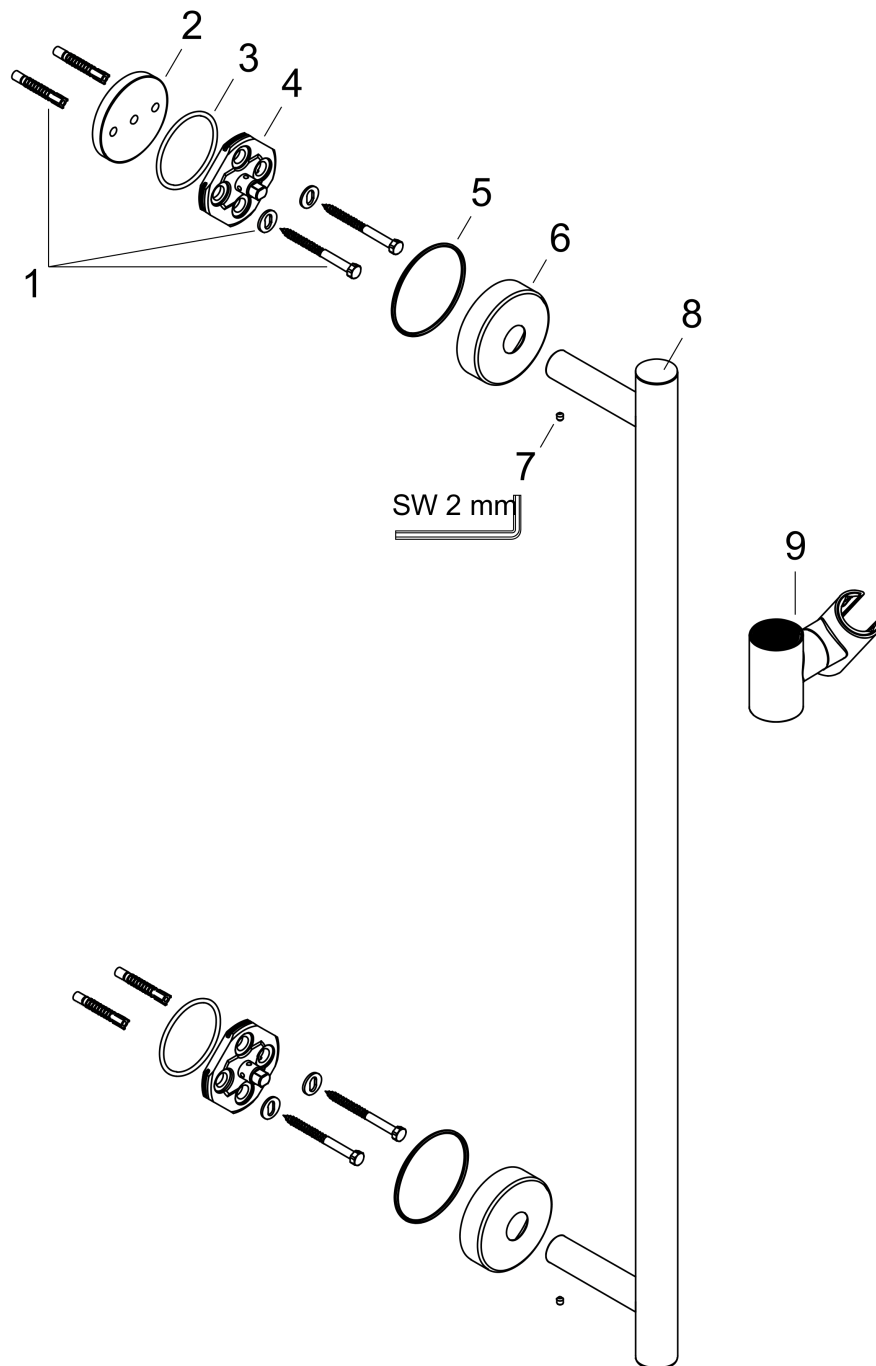

Unica

Brausestange Comfort 90 cm

Oberfläche: **Chrom** Artikelnummer: **26402000**

Beschreibung

Merkmale

- besteht aus: Brausestange, Handbrausehalterung
- Neigungswinkel um 90° verstellbar, Handbrausehalterung schwenkt nach links und rechts sowie oben und unten
- Gesamtlänge Brausestange: 990 mm
- Brausestangendurchmesser: 25 mm
- Profil Brausestange: rund
- Bohrabstand: 915 mm
- Handbrausehalterung aus Metall
- Handbrausehalterung mit Arretierung
- Wandstützen aus Metall

Produktabbildung

Maßzeichnung

Unica
 Brausestange Comfort 90 cm
 Oberfläche: Chrom Artikelnummer: 26402000

Explosionszeichnung

Baujahr: >04/16

Unica

Brausestange Comfort 90 cm

Oberfläche: **Chrom** Artikelnummer: **26402000**

Ersatzteilliste

Baujahr: >04/16

Pos.	Beschreibung	Artikelnummer	PG	VE
1	Befestigungsteile	98716000	5	1
2	Fliesenausgleichsscheibe 7 mm	96380000	4	1
3	O-Ring 45x2,5	98432000	1	1
4	Halteelement	98539000	8	1
5	O-Ring 50x2,5	95512000	1	1
6	Rosette Ø 60 mm	92807000	5	1
7	Madenschraube M4x5	92846000	4	1
8	Kappe	92739000	8	1
9	Schieber kompl.	95480000	12	1