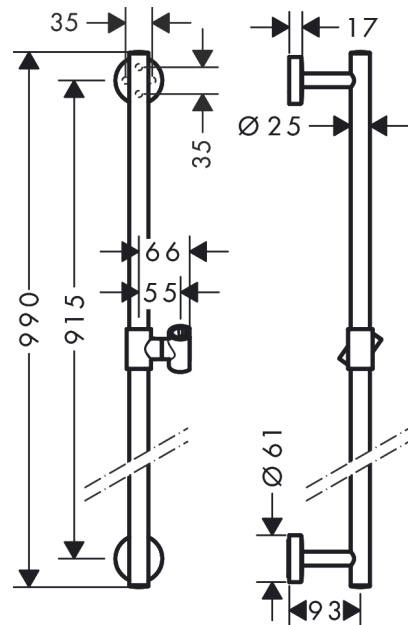

Unica

Brausestange Comfort 90 cm

Oberfläche: **Chrom** Artikelnummer: **26402000**

Beschreibung

Merkmale

- besteht aus: Brausestange, Handbrausehalterung
- Neigungswinkel um 90° verstellbar, Handbrausehalterung schwenkt nach links und rechts sowie oben und unten
- Gesamtlänge Brausestange: 990 mm
- Brausestangendurchmesser: 25 mm
- Profil Brausestange: rund
- Bohrabstand: 915 mm
- Handbrausehalterung aus Metall
- Handbrausehalterung mit Arretierung
- Wandstützen aus Metall

Produktabbildung

Maßzeichnung

Unica
 Brausestange Comfort 90 cm
 Oberfläche: Chrom Artikelnummer: 26402000

Explosionszeichnung

Baujahr: >04/16

Unica

Brausestange Comfort 90 cm

Oberfläche: **Chrom** Artikelnummer: **26402000**

Ersatzteilliste

Baujahr: >04/16

Pos.	Beschreibung	Artikelnummer	PG	VE
1	Befestigungsteile	98716000	5	1
2	Fliesenausgleichsscheibe 7 mm	96380000	4	1
3	O-Ring 45x2,5	98432000	1	1
4	Halteelement	98539000	8	1
5	O-Ring 50x2,5	95512000	1	1
6	Rosette Ø 60 mm	92807000	5	1
7	Madenschraube M4x5	92846000	4	1
8	Kappe	92739000	8	1
9	Schieber kompl.	95480000	12	1