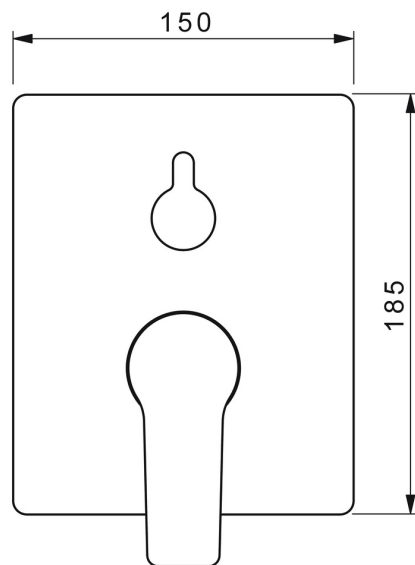

EAN: 4015474285590
static.hansa.com/89843083

- Wanne & Dusche
- Einhebelmischer, Fertigmontageset
- Wandmontage für Unterputz-Einbaukörper
- Chrom
- Hebel mit W+K-Kennzeichnung, Einhandbedienhebel/Griff
- Drehumsteller, druckunabhängig
- Temperaturbegrenzer, Heißwassersperre einstellbar (im Lieferumfang enthalten)
- mit Sicherungseinrichtung, Rückflussverhinderer, \varnothing 3.5 classic Steuerpatrone mit keramischen Dichtscheiben zur Wassermengen- und Temperatureinstellung
- Armaturenkörper aus entzinkungsbeständigem Messing (DZR)
- Rosette eckig, Befestigung der Funktionseinheit mit Schrauben, BLUECLICK: zur einfachen, schraubenlosen Rosettenbefestigung, BLUETUNE: Ausrichtung nach Einbau +/- 3,5°

Technische Daten

Durchflusseigenschaften

Durchfluss bei 3 bar **21.0 / 21.0 l/min**

Technische Eigenschaften

Warmwasserversorgung **max. +80°C**
 Arbeitsdruck **0.5-10 bar**
 Sicherungseinrichtung (EN1717) **HD**