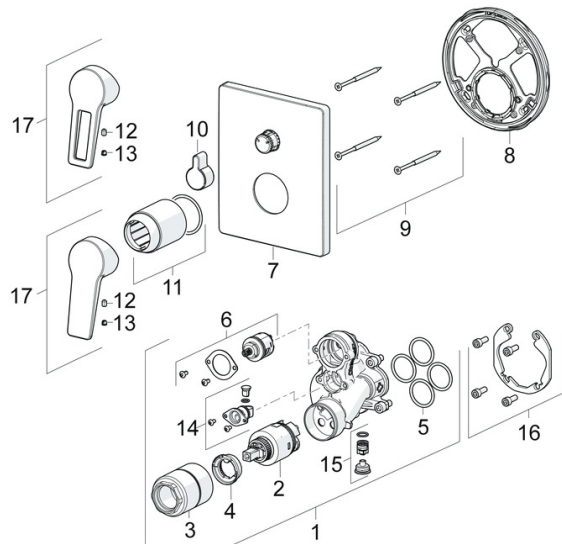

EAN: 4015474285590
static.hansa.com/89843083

- Wanne & Dusche
- Einhebelmischer, Fertigmontageset
- Wandmontage für Unterputz-Einbaukörper
- Chrom
- Hebel mit W+K-Kennzeichnung, Einhandbedienhebel/Griff
- Drehumsteller, druckunabhängig
- Temperaturbegrenzer, Heißwassersperre einstellbar (im Lieferumfang enthalten)
- mit Sicherungseinrichtung, Rückflussverhinderer, \varnothing 3.5 classic Steuerpatrone mit keramischen Dichtscheiben zur Wassermengen- und Temperatureinstellung
- Armaturenkörper aus entzinkungsbeständigem Messing (DZR)
- Rosette eckig, Befestigung der Funktionseinheit mit Schrauben, BLUECLICK: zur einfachen, schraubenlosen Rosettenbefestigung, BLUETUNE: Ausrichtung nach Einbau +/- 3,5°

Vorschriften

EN Standard **EN 817**

Zulassungen und Deklarationen

DVGW **DW-6506CS0196**
 Konformitätserklärung **DoC**
 EPD **S-P-07752**

Ersatzteile

SP89843083

| | Name | Art.-Nr. |
|------|------------------------------|----------|
| 01 | Funktionseinheit, 3,5 | 59914298 |
| 02 | Kartusche, 3,5 Classic | 59913075 |
| 03 | Schraubhülse, M38x1 | 59912115 |
| 04 | Temperatur-Anschlagring | 59912325 |
| 05 | O-Ring, 23,47x2,62 | 59914304 |
| 06 | Umstellung | 59914183 |
| 07 | Rosette, 185x150 mm | 59914327 |
| 08 | Befestigungsteil | 59914307 |
| 09 | Schraube, M4,5x80 | 59912890 |
| 10 | Umstellknopf | 59914324 |
| 11 | Abdeckhülse | 59912511 |
| 12 | Schraube, M5x8, SW2,5 | 59904755 |
| 13 | Dekorkappe Grau | 59912112 |
| 14 | Rohrbelüfter | 59914335 |
| 15 | Rückflussverhinderer | 59914336 |
| 16 | Einbausatz | 59914186 |
| 17 | Hebel | 59913911 |
| 17 | Hebel | 59913910 |
| N.I. | Verlängerungssatz, 15 mm | 59914182 |
| N.I. | Befestigungsschraube, M6x13 | 59914657 |
| N.I. | Umsteller, automatisch, 120° | 59914655 |
| N.I. | Adapter, H/C reversed | 59914184 |