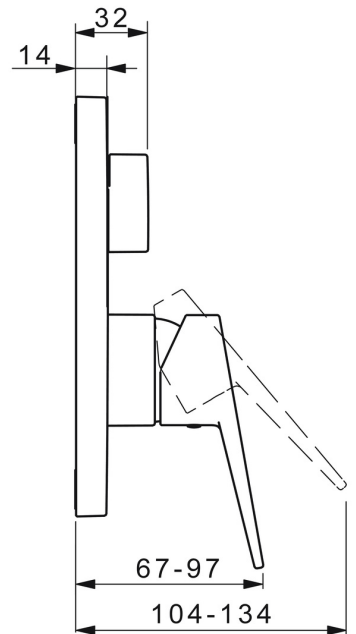

EAN: 4015474285590
static.hansa.com/89843083

- Wanne & Dusche
- Einhebelmischer, Fertigmontageset
- Wandmontage für Unterputz-Einbaukörper
- Chrom
- Hebel mit W+K-Kennzeichnung, Einhandbedienhebel/Griff
- Drehumsteller, druckunabhängig
- Temperaturbegrenzer, Heißwassersperre einstellbar (im Lieferumfang enthalten)
- mit Sicherungseinrichtung, Rückflussverhinderer, \varnothing 3.5 classic Steuerpatrone mit keramischen Dichtscheiben zur Wassermengen- und Temperatureinstellung
- Armaturenkörper aus entzinkungsbeständigem Messing (DZR)
- Rosette eckig, Befestigung der Funktionseinheit mit Schrauben, BLUECLICK: zur einfachen, schraubenlosen Rosettenbefestigung, BLUETUNE: Ausrichtung nach Einbau +/- 3,5°

Technische Daten

Durchflusseigenschaften

Durchfluss bei 3 bar **21.0 / 21.0 l/min**

Technische Eigenschaften

Warmwasserversorgung **max. +80°C**
 Arbeitsdruck **0.5-10 bar**
 Sicherungseinrichtung (EN1717) **HD**