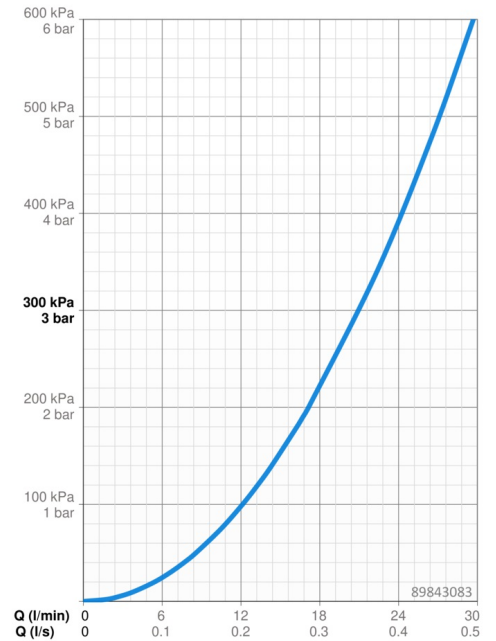

Technische Daten

Durchflusseigenschaften

Durchfluss bei 3 bar **21.0 / 21.0 l/min**

Technische Eigenschaften

Warmwasserversorgung **max. +80°C**
Arbeitsdruck **0.5-10 bar**
Sicherungseinrichtung (EN1717) **HD**

Vorschriften

EN Standard **EN 817**

Zulassungen und Deklarationen

DVGW **DW-6506CS0196**
Konformitätserklärung **DoC**
EPD **S-P-07752**