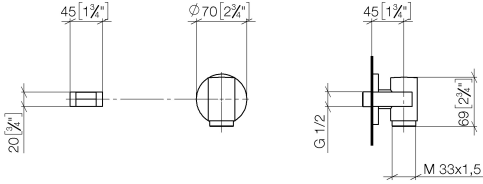

WATER TUBE Kneipp-Wandanschlussbogen mit Schlauchhalterung mit Einzelrosette - Platin

LULU

27 820 979

Passt zu: LULU, TARA, LISSÉ, MADISON,
VAIA, META

WATER TUBE Kneipp-Wandanschlussbogen mit Schlauchhalterung mit Einzelrosette - Platin

LULU

27 820 979

27 820 979
mm [inches]

Durchflussdiagramm

Zertifikate

Belgaqua_21-381-2

27 820 979

Produktversion bis 3/12/2018

Produktversion ab 3/12/2018

WATER TUBE Kneipp-Wandanschlussbogen mit Schlauchhalterung mit Einzelrosette - Platin

LULU

27 820 979

Ersatzteilstückliste

Produktversion bis 3/12/2018

Produktversion ab 3/12/2018

| Nr. | Artikelnummer | Benennung | Verbaumenge | Lieferzeit |
|-----|-----------------|-----------------------------------|-------------|------------|
| | 09 16 01 014 90 | Ring Sicherungsring Ø 15 x 1 mm - | 14 | 2 |