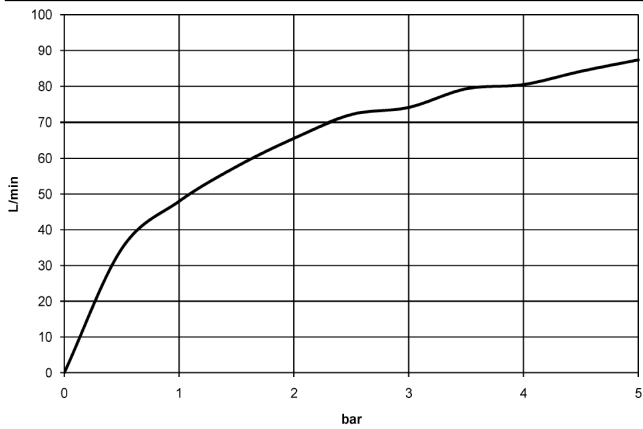

WATER TUBE Kneipp-Wandanschlussbogen mit Schlauchhalterung mit Einzelrosette - Platin

LULU

27 820 979

Passt zu: LULU, TARA, LISSÉ, MADISON,
VAIA, META

WATER TUBE Kneipp-Wandanschlussbogen mit Schlauchhalterung mit Einzelrosette - Platin

LULU

27 820 979

27 820 979
mm [inches]

Durchflussdiagramm

Zertifikate

Belgaqua_21-381-2

27 820 979

Produktversion bis 3/12/2018