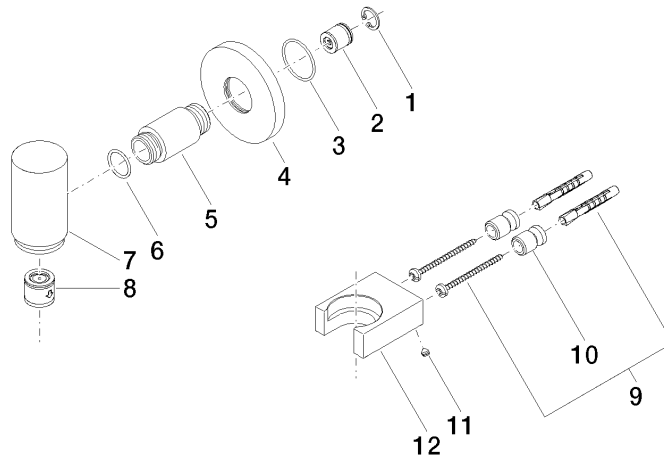

WATER TUBE Kneipp-Wandanschlussbogen mit Schlauchhalterung mit Einzelrosette - Platin

LULU

27 820 979

Passt zu: LULU, TARA, LISSÉ, MADISON,
VAIA, META

WATER TUBE Kneipp-Wandanschlussbogen mit Schlauchhalterung mit Einzelrosette - Platin

LULU

27 820 979

27 820 979
mm [inches]

Durchflussdiagramm

Zertifikate

Belgaqua_21-381-2

27 820 979

Produktversion bis 3/12/2018

Produktversion ab 3/12/2018

WATER TUBE Kneipp-Wandanschlussbogen mit Schlauchhalterung mit Einzelrosette - Platin

LULU

27 820 979

Ersatzteilstückliste

Produktversion bis 3/12/2018

Produktversion ab 3/12/2018

| Nr. | Artikelnummer | Benennung | Verbaumenge | Lieferzeit |
|-----|-----------------|-----------------------------------|-------------|------------|
| | 09 16 01 014 90 | Ring Sicherungsring Ø 15 x 1 mm - | 14 | 2 |