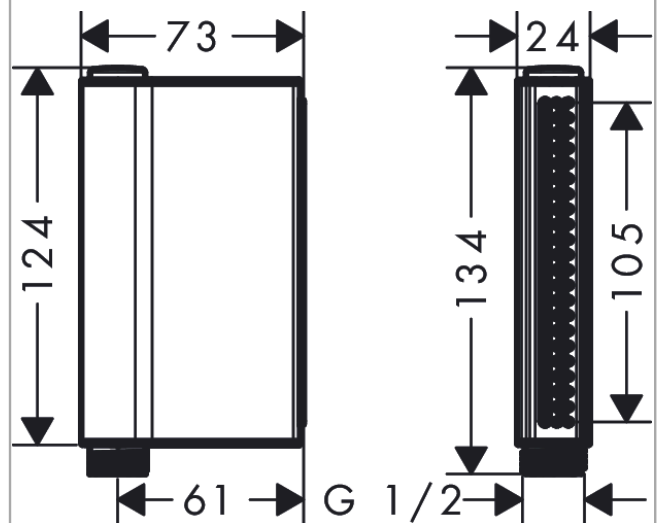

AXOR One
Handbrause 2jet
 Oberfläche: **Mattschwarz** Artikelnummer: **45720670**

Merkmale

- Brausekopfgröße: 124 x 24 mm
- Strahlart: Rain, Schwallstrahl
- komfortable Strahlartenumstellung durch Select-Taste
- maximale Durchflussmenge bei 3 bar: 12 l/min
- Mindestfließdruck: 2,4 bar
- mit innenliegender Wasserführung
- ausspülbare Siebdichtung
- Anschlussgewinde G 1/2
- für Durchlauferhitzer geeignet
- nicht empfohlen für Wannen-/ Fliesenrandarmaturen

Technologie

Produktabbildung

Maßzeichnung

AXOR One
Handbrause 2jet
 Oberfläche: **Mattschwarz** Artikelnummer: **45720670**

Durchflussdiagramm