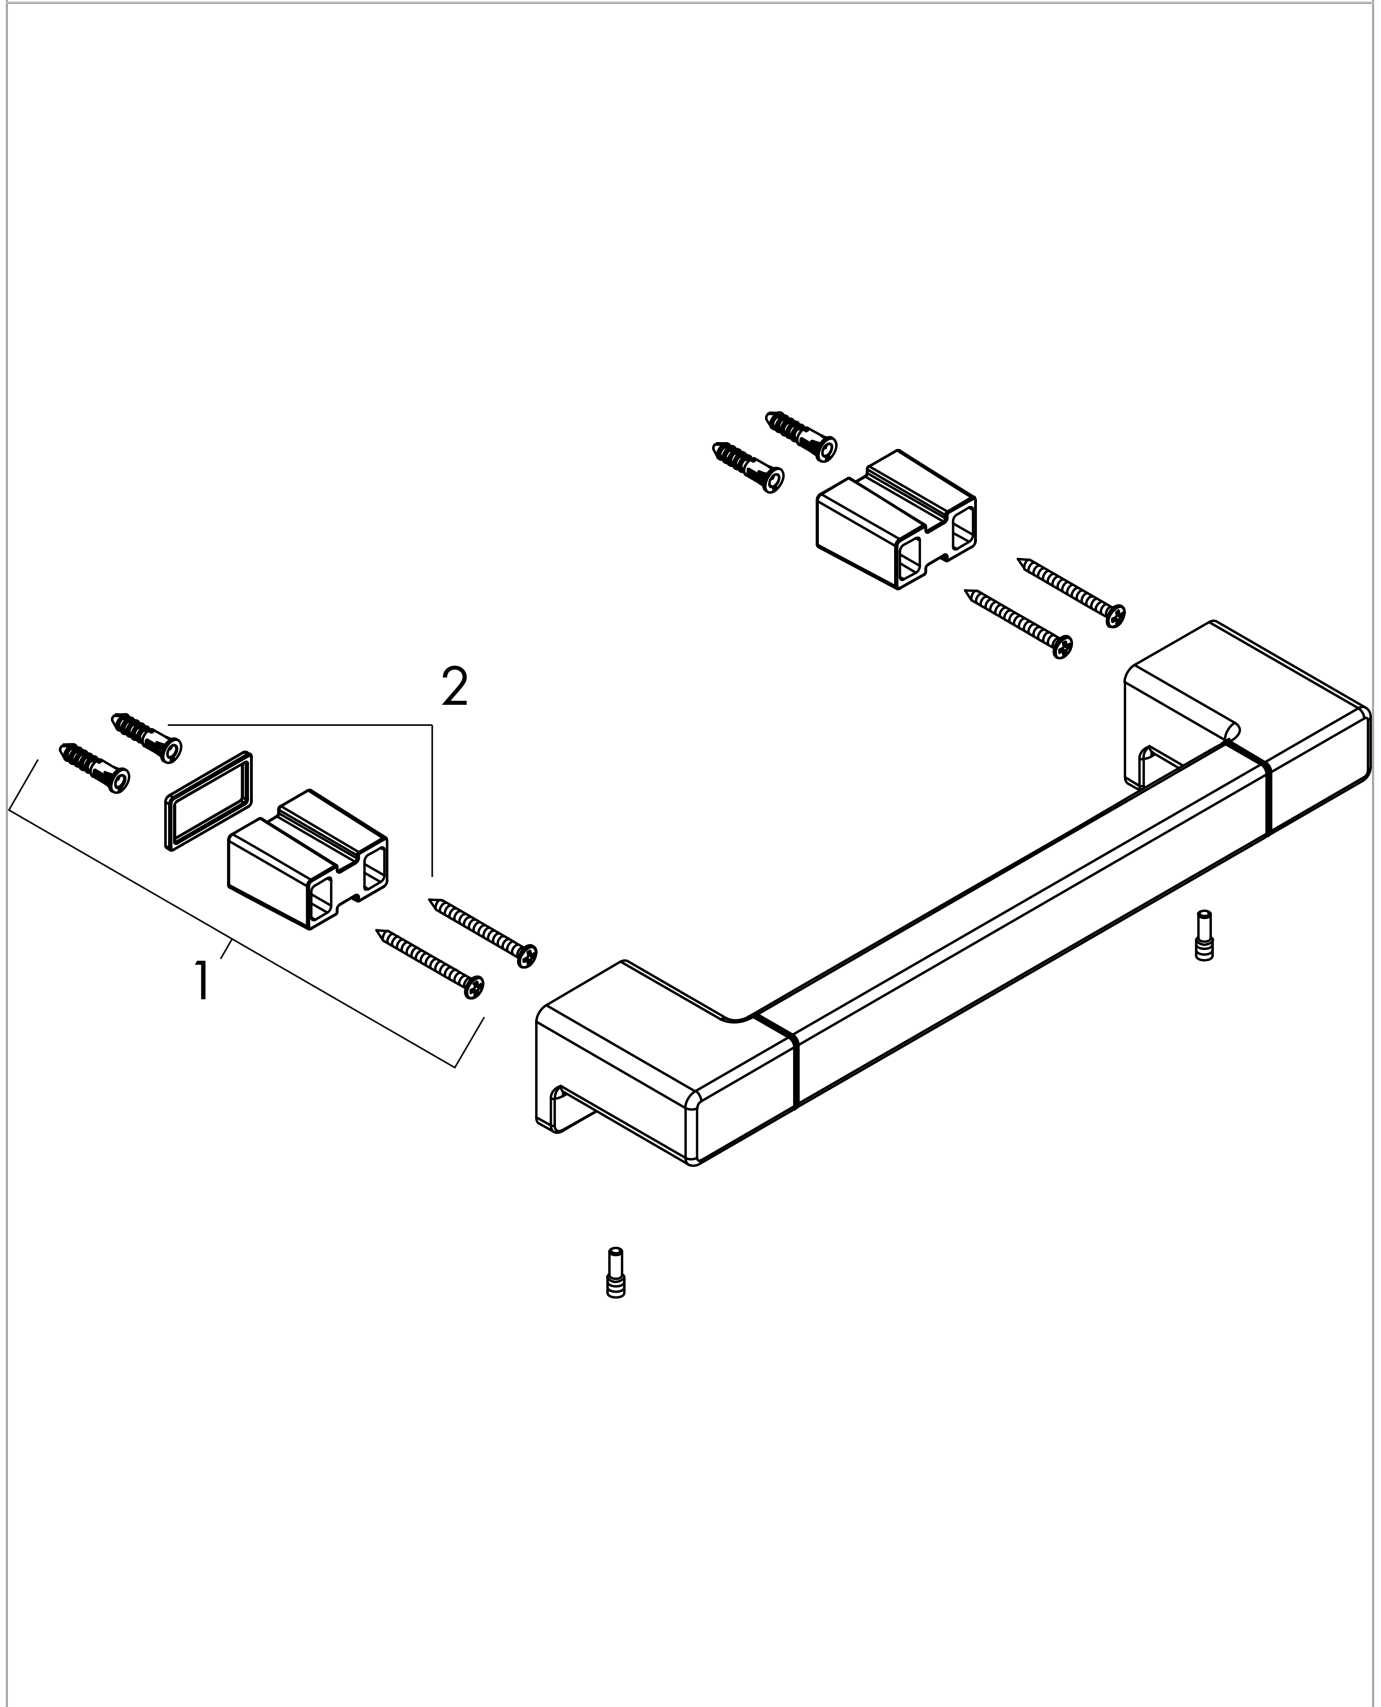

AddStoris Haltestange

Oberfläche: **Chrom** Artikelnummer: **41744000**

Beschreibung

Merkmale

- Wandmontage
- Material: Metall
- Länge: 348 mm
- mit Befestigungsmaterial
- verdeckte Befestigung
- Bohrabstand: 326 mm
- Durchmesser Bohrloch: 6 mm
- Sicherheit geprüft und Fertigung überwacht durch TÜV SÜD Product Service GmbH

Designpreise

reddot winner 2021

Zertifikate / Nachhaltigkeit

Produktabbildung

Maßzeichnung

AddStoris
Haltestange

Oberfläche: **Chrom** Artikelnummer: **41744000**

Explosionszeichnung

Baujahr: >04/21

AddStoris
Haltestange
 Oberfläche: **Chrom** Artikelnummer: **41744000**

Ersatzteilliste

Baujahr: >04/21

Pos.	Beschreibung	Artikelnummer	PG	VE
1	Halteelement	94206000	10	1
2	Befestigungsteile	40915000	4	1