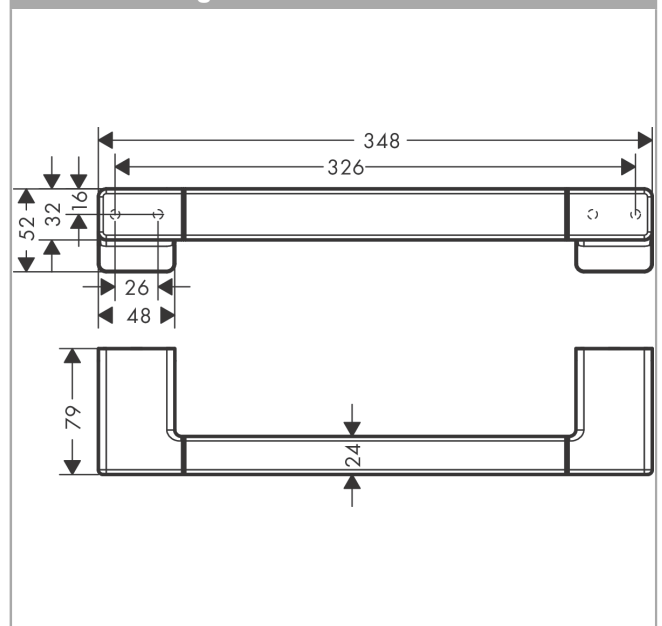

AddStoris Haltestange

Oberfläche: **Chrom** Artikelnummer: **41744000**

Beschreibung

Merkmale

- Wandmontage
- Material: Metall
- Länge: 348 mm
- mit Befestigungsmaterial
- verdeckte Befestigung
- Bohrabstand: 326 mm
- Durchmesser Bohrloch: 6 mm
- Sicherheit geprüft und Fertigung überwacht durch TÜV SÜD Product Service GmbH

Designpreise

reddot winner 2021

Zertifikate / Nachhaltigkeit

Produktabbildung

Maßzeichnung

AddStoris
Haltestange

Oberfläche: **Chrom** Artikelnummer: **41744000**

Explosionszeichnung