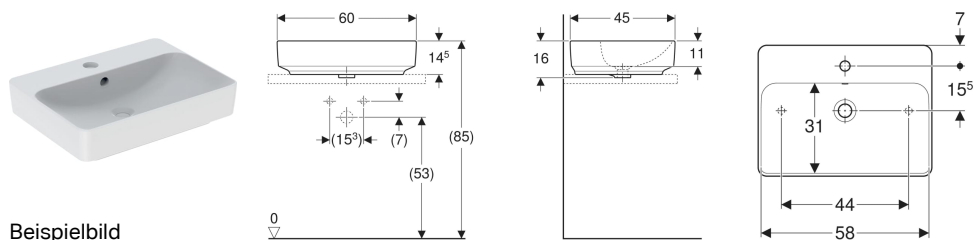

## Geberit VariForm Aufsatzwaschtisch rechteckig, mit Hahnlochbank

Beispielbild

### Verwendungszwecke

- Zur Montage auf Arbeitsplatten

### Eigenschaften

- Passend zu allen VariForm Badezimmermöbeln

- Rechteckig
- Einfache Montage dank mitgelieferter Ausschnittschablone
- Unterbaufähig

### Lieferumfang

- Befestigungsmaterial
- Schablone

Art.-Nr.	Farbe / Oberfläche	Hahnloch	Überlauf	B	H	T	VE1
500.781.01.2 *	weiß	mittig	ohne	60 cm	15.8 cm	45 cm	1 St.

\* Auftragsbezogene Produktion