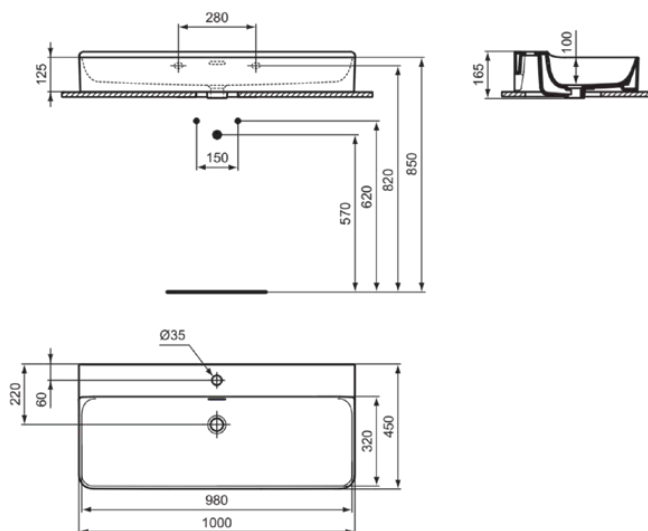

CONCA

T3693MA

CONCA | Waschtisch 1000x450x145 mm in weiß, 1 Hahnloch, mit Überlauf | Platzsparender Waschtisch, IdealPlus

Bild & Zeichnung

Allgemeine Informationen

Produktkategorie:	Waschtische
Produktart:	Waschtisch
Marke:	Ideal Standard
Kollektion:	CONCA
Designer:	Palomba Serafini Associati
Colour:	MA - Weiß
Oberflächenveredelung:	glänzend
Maximale Höhe (mm):	145
Maximale Breite (mm):	1000
Ausladung (mm):	450
Nettogewicht (kg):	25.40
EAN Code:	8014140468639

Features

Platzsparender Waschtisch

IdealPlus

Produktstandards & Zertifikate

Normen:	EN 14688
Declaration of Performance classification (DoP):	CL25

Produktspezifikationen

Farbcode:	MA
Farbbeschreibung:	weiß
IdealPlus Technologie:	Ja
Barrierefreies Produkt:	Nein
Mit Kettenöse:	Nein
Material:	Keramik
Materialspezifikation:	Feinfeuerton
Anzahl von Hahnlöchern je Waschbecken:	1
Anzahl von Waschbecken:	1
Sichtbarer Überlauf:	Ja
PVD Technologie:	Nein
Ablagefläche:	Hinten
Oberflächenveredelung:	glänzend
Position des Hahnlochs:	Mitte
Form des Überlaufs:	Geschlitzt
Mit Rückwand:	Nein
Mit Verschlussstopfen:	Nein
Mit Überlauf:	Ja
Mit Siphon:	Nein
Befestigungsmaterial im Lieferumfang enthalten:	Nein

CONCA

T3693MA

CONCA | Waschtisch 1000x450x145 mm in weiß, 1 Hahnloch, mit Überlauf | Platzsparender Waschtisch, IdealPlus

Montageart: wandhängend

Empfohlene Ausschittschablone: TT0299724

Ihr Kontakt vor Ort: