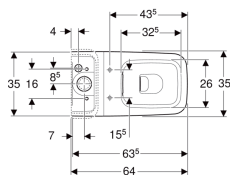

Geberit iCon Square Stand-WC für AP-Spülkasten aufgesetzt, Tiefspüler, geschlossene Form, Rimfree

Beispielbild

Verwendungszwecke

- Für aufgesetzten AP-Spülkasten

Eigenschaften

- Bodenstehend
- Tiefspül-WC
- Rimfree

- Typ 1, Vollmenge 6 l, nach EN 997
- Abgang multidirektional
- Geschlossene Form
- Verdeckte Befestigung

Technische Daten

Werkstoff | Sanitärkeramik

Lieferumfang

- Befestigungsmaterial

Zusätzlich zu bestellen

- Spülkasten
- WC-Sitz

Art.-Nr.	Farbe / Oberfläche	B	H	T	VE1
200930000	weiß	35.5 cm	40 cm	63.5 cm	1 St.

Zubehör

- Geberit Anschlussset für Stand-WC
- Geberit Set P-Anschlussbogen für Stand-WC
- Geberit Anschlussset für Stand-WC
- Geberit Set Anschlussbogen 90° mit Verlängerung
- Geberit Anschlussbogen 90°

- Kombinierbar mit Geberit Set P-Anschlussbogen ø 90 mm Art.-Nr. 131.081.11.1 oder Geberit Set Anschlussbogen 90° mit Verlängerung ø 110 mm Art.-Nr. 152.647.00.1