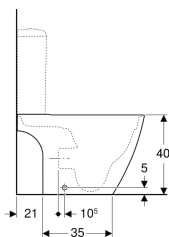

Geberit iCon Square Stand-WC für AP-Spülkasten aufgesetzt, Tiefspüler, geschlossene Form, Rimfree

Beispielbild

Verwendungszwecke

- Für aufgesetzten AP-Spülkasten

Eigenschaften

- Bodenstehend
- Tiefspül-WC
- Rimfree

- Typ 1, Vollmenge 6 l, nach EN 997
- Abgang multidirektional
- Geschlossene Form
- Verdeckte Befestigung

Technische Daten

Werkstoff | Sanitärkeramik

Lieferumfang

- Befestigungsmaterial

Zusätzlich zu bestellen

- Spülkasten
- WC-Sitz

Art.-Nr.	Farbe / Oberfläche	B	H	T	VE1
200930000	weiß	35.5 cm	40 cm	63.5 cm	1 St.

Zubehör

- Geberit Anschlussset für Stand-WC
- Geberit Set P-Anschlussbogen für Stand-WC
- Geberit Anschlussset für Stand-WC
- Geberit Set Anschlussbogen 90° mit Verlängerung
- Geberit Anschlussbogen 90°

- Kombinierbar mit Geberit Set P-Anschlussbogen ø 90 mm Art.-Nr. 131.081.11.1 oder Geberit Set Anschlussbogen 90° mit Verlängerung ø 110 mm Art.-Nr. 152.647.00.1