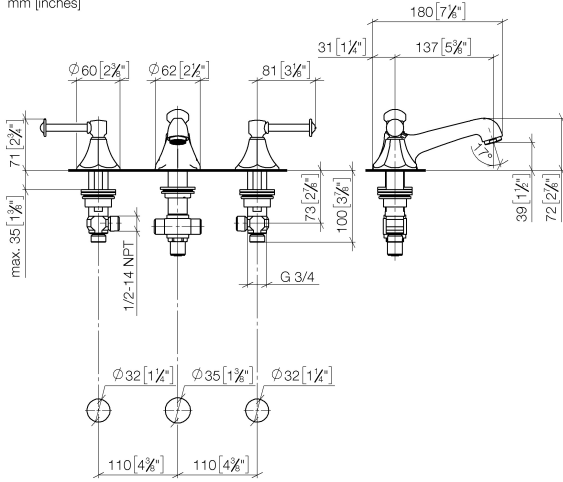

MADISON Waschtisch-Dreilochbatterie mit Ablaufgarnitur - Platin

MADISON

20 700 370

20 700 370

mm [inches]

Durchflussdiagramm

Zertifikate

GDV_0400