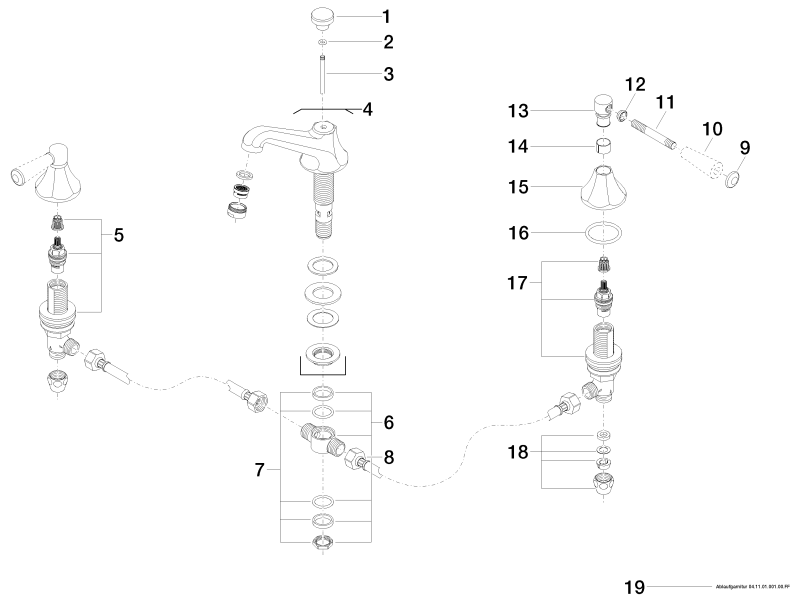

MADISON Waschtisch-Dreilochbatterie mit Ablaufgarnitur - Platin

MADISON

20 700 370

20 700 370

mm [inches]

Durchflussdiagramm

Zertifikate

GDV_0400

LGA_8

20 700 370

Produktversion ab 7/31/2009

Ersatzteilstückliste

Produktversion ab 7/31/2009