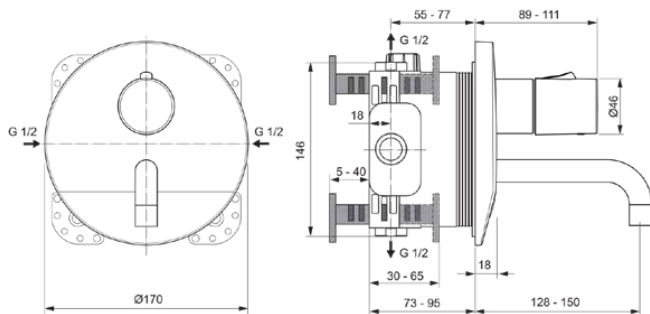

CERAPLUS

A6148AA

CERAPLUS | Wand-Waschtischarmatur 170x128x170 mm in chrom, ohne Ablaufgarnitur | Verdeckter Strahlregler, Sicherheitssperre, SmartShine Oberfläche

Bild & Zeichnung

Allgemeine Informationen

Produktart	Wand-Waschtischarmatur
Marke	Ideal Standard
Kollektion	CERAPLUS
Farbcode	AA
Farbbeschreibung	Chrom
Oberflächenveredelung	glänzend
Maximale Höhe (mm)	170
Maximale Breite (mm)	170
Ausladung (mm)	160
Befestigungsart	Kit 1 benötigt
EAN Code	4015413332644
Nettogewicht (kg)	2.45