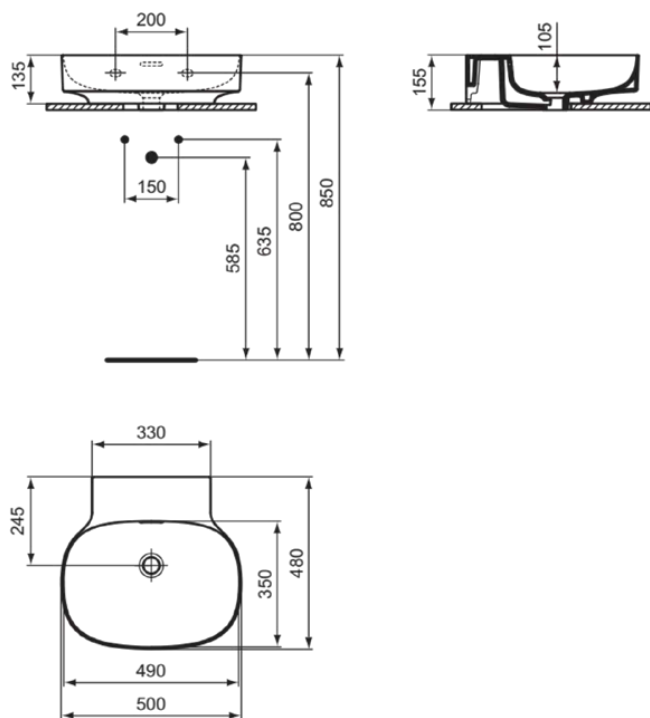

## T4982MA

LINDA-X | Waschtisch 500x480x135 mm in weiß, ohne Hahnloch, mit Überlauf | Diamatec, IdealPlus

### Allgemeine Informationen

Produktkategorie:	Waschtische
Produktart:	Waschtisch
Marke:	Ideal Standard
Kollektion:	LINDA-X
Designer:	Palomba Serafini Associati
Colour:	MA - Weiß
Oberflächenveredelung:	glänzend
Maximale Höhe (mm):	135
Maximale Breite (mm):	500
Ausladung (mm):	480
Nettogewicht (kg):	12.00
EAN Code:	8014140492085

## T4982MA

LINDA-X | Waschtisch 500x480x135 mm in weiß, ohne Hahnloch, mit Überlauf | Diamatec, IdealPlus

Montageart: wandhängend

Empfohlene Ausschittschablone: TT0299731