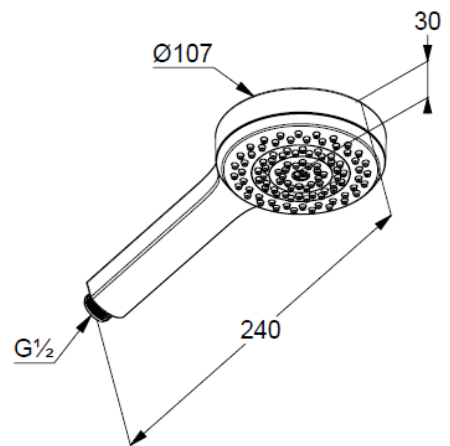

Technische Daten/ Technical Data

KLUDI DIVE S
Handbrause 1 S
DN 15

Artikel- Nr.: 6881005-00

Oberfläche:
05 chrom

Artikeltext

Hersteller KLUDI GmbH & Co. KG

Typ: KLUDI DIVE S

Handbrause 1 S

Artikel- Nr.: 6881005-00

Handbrause 1 S

Durchflussmenge bei 3 bar 15 l/min.

(mit Möglichkeit zur Begrenzung auf 9 l/min.)

mit einer Strahlart

mit Kalkschnellreinigung

Anschlussgewinde G $\frac{1}{2}$

Siebichtung

Produktabbildung/ Product picture

Maßzeichnung/ Dimensional drawing

Durchfluss/ Flow rate