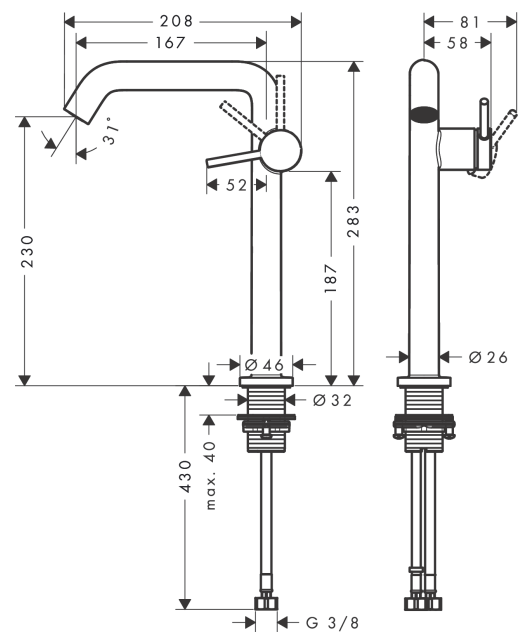

Tecturis S

Einhebel-Waschtischmischer 240 Fine CoolStart EcoSmart+ für Aufsatzwaschtische ohne Ablaufgarnitur

Oberfläche: **Mattschwarz** Artikelnummer: **73372670**

Beschreibung

Merkmale

- ComfortZone 240
- Ausladung: 167 mm
- Auslaufhöhe: 230 mm
- Griffvariante: Hebelgriff
- Strahlart: Normalstrahl
- maximale Durchflussmenge bei 3 bar: 4 l/min
- Keramikmischsystem
- für Durchlauferhitzer geeignet
- Anschlussart: G 3/8 Anschlussschläuche
- Anschlussgröße: DN15
- Kaltwasser in Griff-Grundstellung
- EU-Taxonomie: max. 6 l/min - wesentlicher Beitrag (SC) möglich
- PA-IX 38577/IO

Technologie

Designpreise

Produktabbildung

Maßzeichnung

Tecturis S

Einhebel-Waschtismischer 240 Fine CoolStart EcoSmart+ für Aufsatzwaschtische ohne Ablaufgarnitur

Oberfläche: **Mattschwarz** Artikelnummer: **73372670**

Durchflussdiagramm