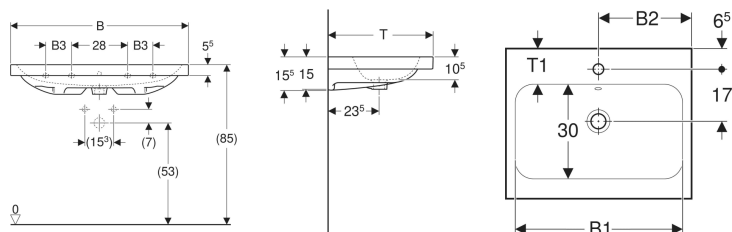

Geberit iCon Light Waschtisch

Beispielbild

Eigenschaften

- Unterbaufähig

Technische Daten

Werkstoff

Sanitärkeramik

Art.-Nr.	Farbe / Oberfläche	Hahnloch	Überlauf	B	B1	B2	B3	Breite Unterschrank	H	T	T1	Befestigungspunkte	VE 1
501.837.00.6 *	weiß / KeraTect	links und rechts	ohne	120 cm	113 cm	60 cm	28 cm	118.4 cm	15.5 cm	48 cm	11.5 cm	4	1 St.

* Auftragsbezogene Produktion

Zubehör

- Geberit Tauchrohrgeruchsverschluss für Waschbecken, Abgang horizontal
- Geberit Waschbeckenablauf Raumsparmodell, schmale Ausführung, mit Außenventilstopfen mit Druckbetätigung
- Geberit Waschbeckenablauf Raumsparmodell, schmale Ausführung, mit Außenventilstopfen mit Hebelbetätigung
- Geberit Waschbeckenablauf Raumsparmodell, schmale Ausführung, mit freiem Auslauf und Ventilabdeckung
- Geberit Drehbetätigung mit Kabelzug