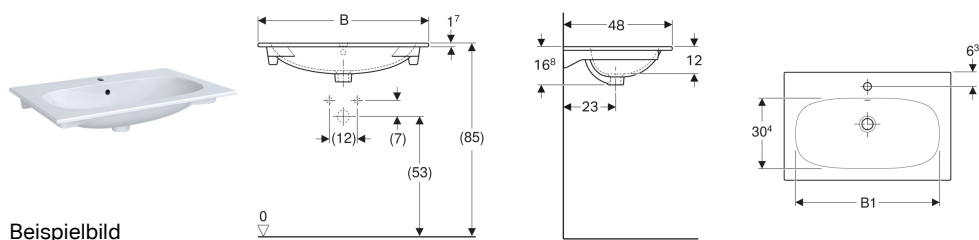

Geberit Acanto Möbelwaschtisch

Verwendungszwecke

- Zur Montage auf Waschtischunterschrank

Technische Daten

Werkstoff

Sanitärkeramik

Eigenschaften

- Schmäler Rand

Art.-Nr.	Farbe / Oberfläche	Hahnloch	Überlauf	B	B1	Breite Unterschrank	H	T	VE1
500.640.01.2	weiß	mittig	sichtbar	60 cm	48.8 cm	59 cm	16.8 cm	48 cm	1 St.