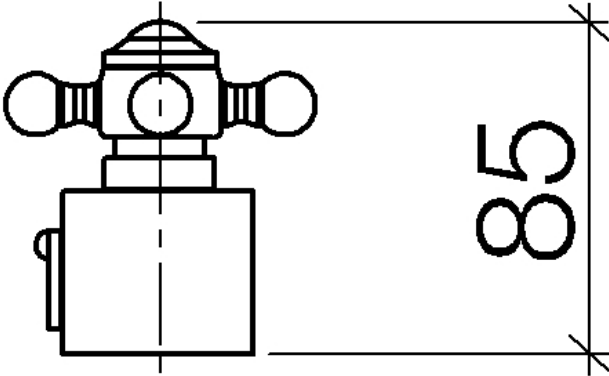

11 420 360

MADISON Skalengriff - Dark Platinum gebürstet

MADISON

11 420 360

11 420 360

11 420 360

MADISON Skalengriff - Dark Platinum gebürstet

MADISON

11 420 360

Ersatzteilstückliste

Nr.	Artikelnummer	Benennung	Verbaumenge	Lieferzeit
	09 20 36 005-99	Griff Ø 28 x 7 mm - Dark Platinum gebürstet	13	30