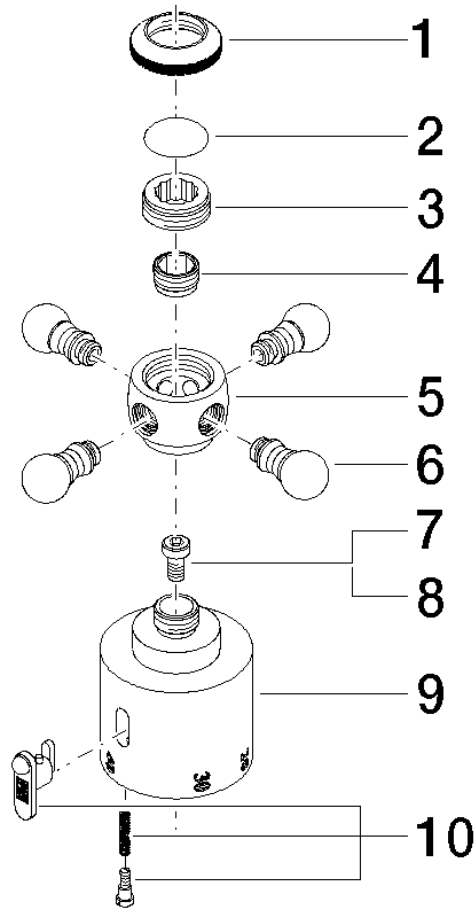

11 420 360

MADISON Skalengriff - Dark Platinum gebürstet

MADISON

11 420 360

11 420 360

11 420 360

MADISON Skalengriff - Dark Platinum gebürstet

MADISON

11 420 360

Ersatzteilstückliste

Nr.	Artikelnummer	Benennung	Verbaumenge	Lieferzeit
	09 20 36 005-99	Griff Ø 28 x 7 mm - Dark Platinum gebürstet	13	30