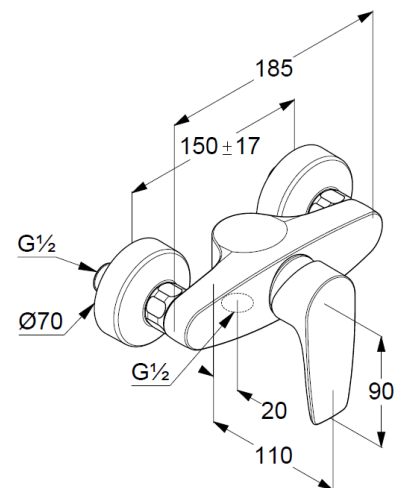

## Technische Daten/ Technical Data

KLUDI PURE&SOLID  
Brause-Einhandmischer  
DN 15

Artikel- Nr.:  
348410575

Oberfläche:  
05 chrom

Artikeltext  
Hersteller KLUDI GmbH & Co. KG  
Typ: KLUDI PURE&SOLID  
Brause-Einhandmischer  
Artikel- Nr.: 348410575

Brause-Armatur  
Einhebelmischer  
Wandmontage  
geschlossener Hebel, Metall  
eigensicher gegen Rückfließen  
Brauseabgang G<sup>1/2</sup>  
Keramik-Kartusche mit Heißwasserbegrenzung  
Durchflussmenge bei 3 bar 28 l/min.  
S-Anschlüsse G<sup>1/2</sup> x G<sup>3/4</sup>

### Produktabbildung/ Product picture

### Maßzeichnung/ Dimensional drawing