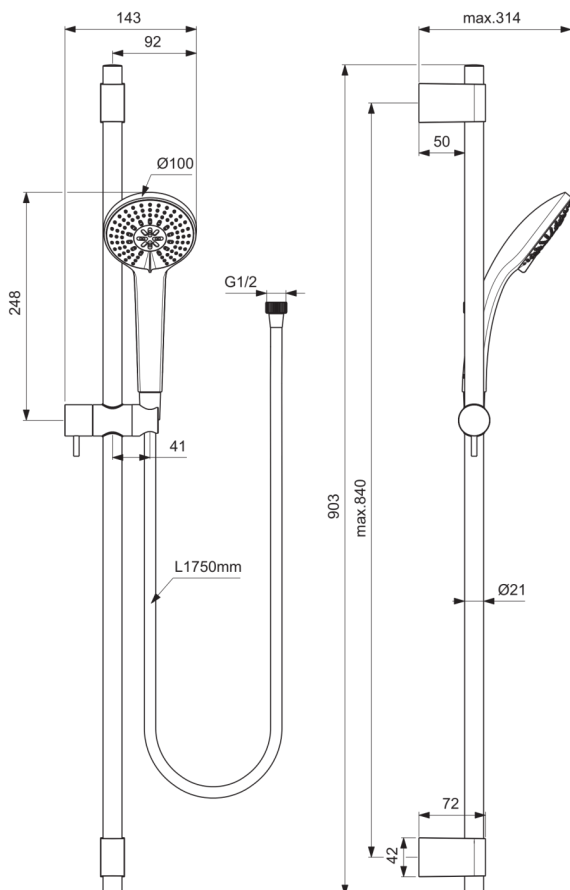

IDEALRAIN PRO

B9836AA

IDEALRAIN PRO | Brausekombination mit Brausestange in chrom, 8 l/min (3 bar) | 3 Strahlarten, WRAS, Breite Brause

Bild & Zeichnung

Allgemeine Informationen

Produktkategorie:	Brausekombinationen
Produktart:	Brausekombination mit Brausestange
Marke:	Ideal Standard
Kollektion:	IDEALRAIN PRO
Colour:	AA - Chrom
Oberflächenveredelung:	glänzend
Befestigungsart:	Befestigungsschrauben
Nettogewicht (kg):	1.46
EAN Code:	3800861030126

Features

3 Strahlarten

WRAS

Breite Brause

Downloads

- [Declaration of Conformity](#)
- [Installation Guide](#)
- [Spare Parts List](#)

Produktstandards & Zertifikate

Name des WRAS-Zertifikates:	2201077
Name des ACS-Zertifikates:	24 ACC LY 190

Produktspezifikationen

Einstellbare Befestigungspunkte:	Ja
Einstellbarer Sprühmodus:	Ja
Anzahl der Strahlarten:	3
Farbcode:	AA
Farbbeschreibung:	chrom
Verdeckte Befestigung:	Ja
Material:	Metall
Maximaler Durchfluss bei 3 bar (l/min):	8
Maximaler Durchfluss bei 3 bar (l/min) für alle Auslässe:	8
Durchfluss bei 3 bar (l) - Handbrause:	8
PVD Technologie:	Nein
Smartshine:	Ja
Oberflächenschutz:	verchromt
Oberflächenveredelung:	glänzend
Sprühart:	Perlende Stimulation / Massage / Regen
Mit Handbrause:	Ja

IDEALRAIN PRO

B9836AA

IDEALRAIN PRO | Brausekombination mit Brausestange in chrom, 8 l/min (3 bar) | 3 Strahlarten, WRAS, Breite Brause

Produktspezifikationen

Mit Handbrause-Set:	Nein
Mit Kopfbrause:	Nein
Mit Lotionspender:	Nein
Mit Brauseschlauch:	Ja
Mit Brausekombination:	Ja
Mit Brausehalter:	Ja
Mit Seifenschale:	Nein
Mit Schwammhalter:	Nein
Mit Wandhalterung:	Nein
Mit Wandanschlussbogen:	Nein
Befestigungsmaterial im Lieferumfang enthalten:	Ja
Befestigungsart:	Befestigungsschrauben
Montageart:	wandhängend